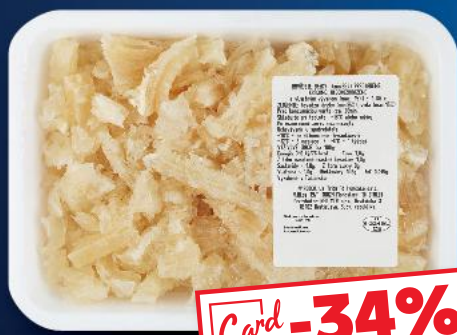

BERGER

Jemná saláma

150 g

(=1 kg KC: 10,60 /

A: 11,27) *

Card **-36%**

1,59

~~2,49~~ **-32%**
1,69