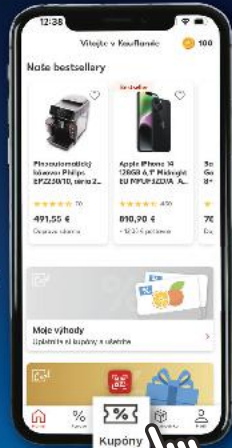

Na môj
profil

Prajem si dostávať
ponuku Kaufland
Card e-mailom

Uložiť

Partnerské kupóny vám budú priradené do 24 hodín od udelenia súhlasu.

VYMEŇTE SVOJE VERNOSTNÉ BODY ZA ZĽAVOVÉ KUPÓNY. JE TO JEDNODUCHÉ.

1

Otvorte si aplikáciu Kaufland vo svojom mobile.

2

Kliknite na „Kupóny“ v spodnej časti navigačnej lišty.

3

Kliknite na „Aktivovať“ pod kupónom.

4

Hotovo. Kupón máte aktívny a môžete ho využiť pri nákupe.