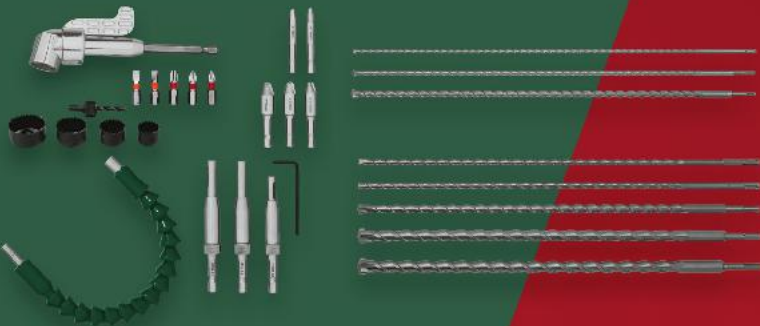

PONUKA TÝŽDŇA

OD ŠTVRTKA 4. 7.

PARKSIDE®
Príslušenstvo
na vrtanie
rôzne druhy
1 kus / 1 balenie

-25%
~~3,99~~
2,99

PARKSIDE®
Súprava
vrtákov
na vrtacie kladivá
dĺžka: 3x 100 cm
alebo 5x 60 cm
1 balenie

-23%
~~46,99~~
12,99

PARKSIDE®
Súprava vrtákov
alebo vrtacie
korunky
rôzne druhy
1 balenie

-25%
~~3,99~~
2,99