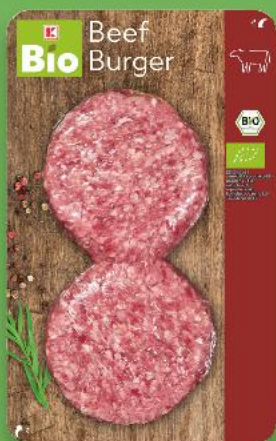

BIO

VÍCE NEŽ
140 BIO
PRODUKTŮ

Bio

Hovězí burger
240 g balení
cena za 1 kus
(=100 g 33,30)

CHLAZENÉ
POTRAVINY

AKCE!

pouze
79,90

5 BODŮ
NAVÍC