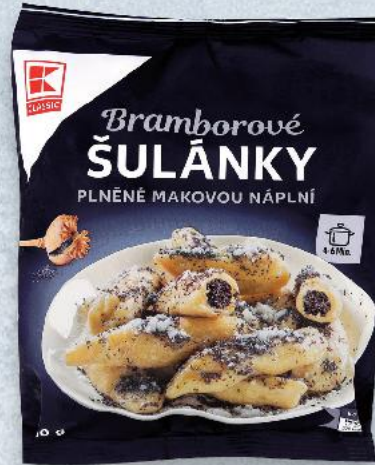

25,90

18,90

Šulánky
s mákem
500 g
(=100 g 6,58)

-31%

47,90

32,90

AVIKO
Hranolky
Super Long
600 g
(=100 g 7,15)

-41%