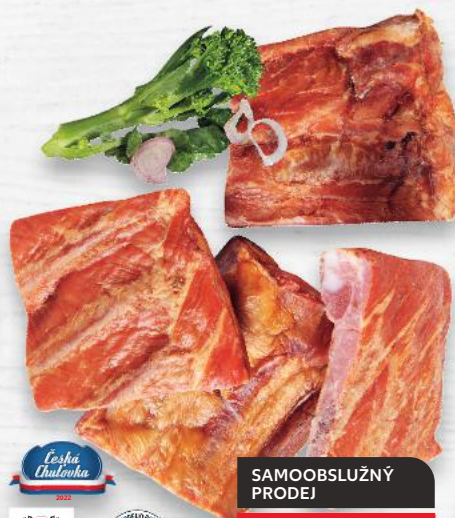

**Uzená
vepřová žebírka**
uzené maso
cena za 1 kg

SAMOOSLUŽNÝ
PRODEJ

-16%

154,90

129,90