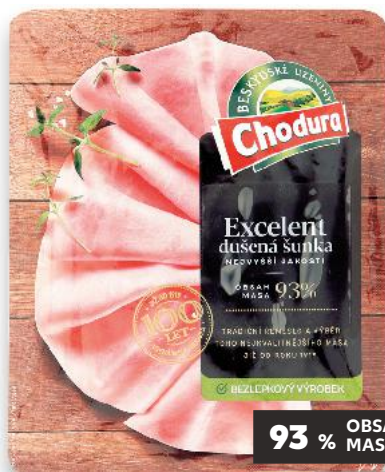

90 % OBSAH
MASA

-34%

~~65,90~~
42,90

93 % OBSAH
MASA

BEZ
LEPKU

-32%

~~39,90~~
26,90

CHODURA Dušená šunka Excelent
nejvyšší jakosti
100 g