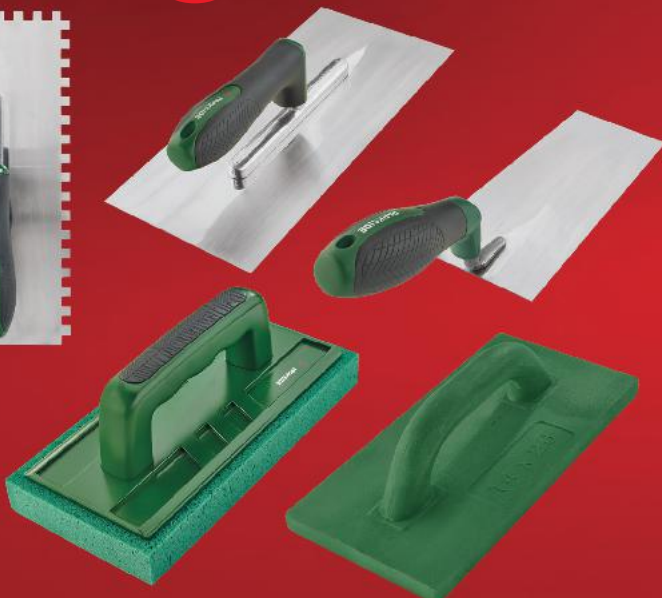

Sada pilníků
na dřevo a kov
cena za 1 sadu

AKCE!

pouze
249,90

17
kusů

24 kusů

Sada nástrčných klíčů PSSS 24 A1 ocelová cena za 1 sadu

AKCE!
pouze **399,90**

✓ včetně příslušenství

AKCE!
pouze **1499,-**

✓ včetně příslušenství

Vibrační penta bruska PPS 200 C2 kombinovaná trojúhelníková a čtyřúhelníková deska příkon: 200 W cena za 1 kus

AKCE!
pouze **499,90**

✓ včetně příslušenství

Úhlová bruska PWS 230 F5 pro řezání a broušení kovu, dlaždic nebo zdiva pro běžné řezné a hrubovací kotouče o průměru 230 mm příkon: 2 000 W cena za 1 kus