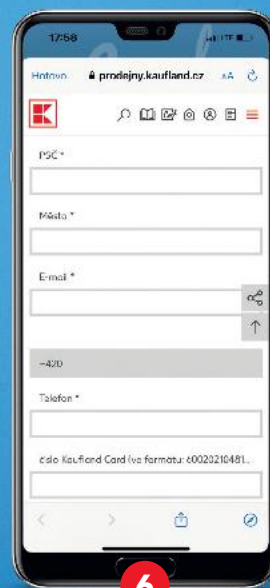

1

Stáhněte si aplikaci Kaufland

2

Zaregistrujte se (Jsem tu nový/á),
nebo se přihlaste (Mám účet)

3

Na hlavní stránce (🏠)
klikněte na Kaufland Card

4

Zkopírujte číslo své Kaufland Card
kliknutím na

5

Klikněte na soutěžní banner
v aplikaci, který najdete
na hlavní stránce (🏠)

6

Vyplňte své údaje v registračním
formuláři, vložte číslo své Kaufland
Card a klikněte na „Odeslat“

PŘEJEME HODNĚ ŠTĚSTÍ!

Obrázky jsou ilustrační.