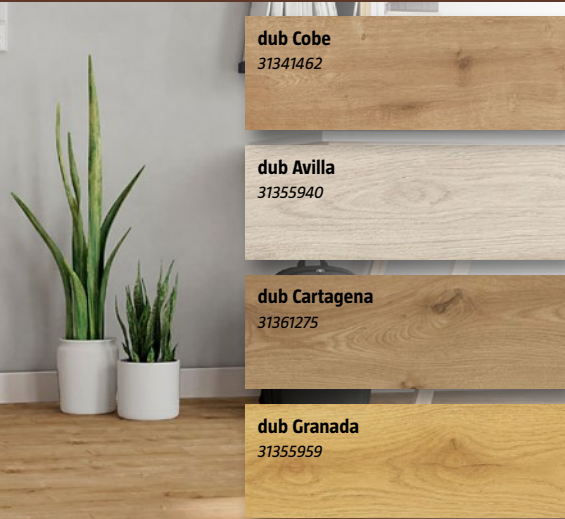

Laminátové podlahy

dub Cobe
31341462

dub Avilla
31355940

dub Cartagena
31361275

dub Granada
31355959

SWISS KRONO

✓ třída užívání 32

✓ tloušťka 8 mm

*Cena pokládky od: **215 Kč / m²**

m² od
199,-!

dub Cobe
31341462

rozměr lamel: 1380 x 191 x 8 mm, imitace dřeva, spojování clic-systémem, obsah balení: 2,208 m², 1 pal. 127,86 m²

*Přesnou specifikaci montáže najdete na bauhaus.cz/montazni-servis