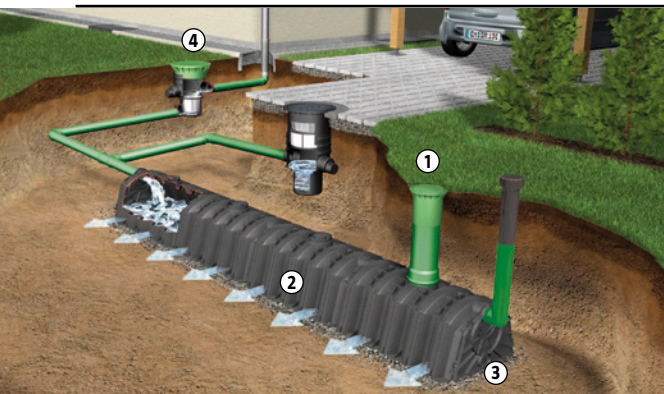

Sběr a využití dešťové vody

② Vsaťovací tunel podzemní 27829152

objem 300 l, pro vsakování dešťové vody, vysoký vsakovací výkon, lze je skládat za sebe a vytvořit dlouhou galerii, odolné pojezdu osobních vozidel, rozměry: d 116 cm x š 80 x v 51 cm, materiál: plast, hmotnost 11 kg
1.549,-

③ Koncovka vsakovacího tunelu 27819658

pro zakončení vsakovacího tunelu, připravené profily pro vyřezání pro připojení potrubí, materiál: plast, balení 2 ks
729,-

④ Filtrační šachta s pochozím poklopem 31395201

DN 400, pro osazení před vsakovací tunel, zajišťuje ochranu před hrubými nečistotami, nosnost 150 kg
10.269,-

⑤ Netkaná geotextilie 31962410 / 21684779

polyester/polypropylen, 200 g/m², šířka 2 m, prodej na běžné metry, chrání, vyztužuje, separuje, filtruje
24,50 / 31,50 / m²

① Kontrolní uzávěr

31379630
DN 200, ke snadnému přístupu a odvzdušnění vsakovacích tunelů a nádrží s DN 200, materiál: plast, nosnost 150 kg
1.690,-