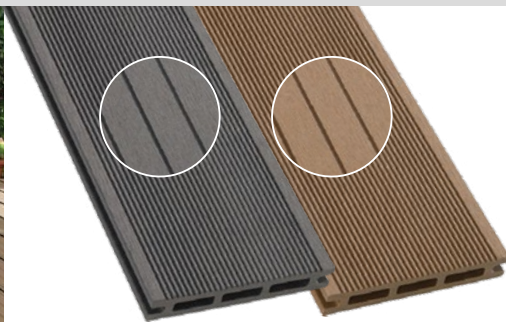

Oboustranné WPC terasové díly

Decking

26364021 / 26401964

trvanlivost 15–20 let, profil: 20 x 120 mm, délka 2,9 m, třída odolnosti I–II, barva: šedá / hnědá

329,-/ ks **946,-/ m²**

Příslušenství

Montážní klip – Click

22929367

pro WPC, balení 25 ks, průběžný, nerezová ocel

458,-/ bal.

Koncový klip pro WPC terasová prkna

24610366

pro WPC, balení 10 ks, univerzální, ocel

98,-/ bal.

Dřevěné a WPC dlaždice

Thermo borovice Smartdeck
28243278
30 x 30 cm, tloušťka 2,5 cm, 3 latě, jednoduchá pokládká click-systémem
698,-/ 6 ks **1.293,-/ m²**