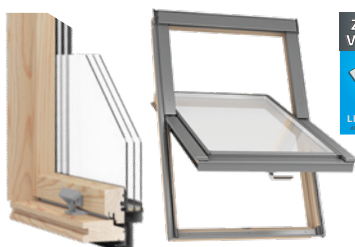

ZÁRUKA VÝROBCE

10 LET NA PROFIL

$U_w = 1,1$ W/m²K

Střešní dřevěné okno Solid Thermo

trojsklo, rám okna – borovicové dřevo s certifikátem FSC, opatřeno akrylátovým lakem natur, krycí prvky – vnější opláštění lakovaný hliníkový plech v šedé barvě, rozměry: 55 x 78 cm, 78 x 98 cm, 78 x 118 cm, 78 x 140 cm

např. 26960526

od 5.390,-