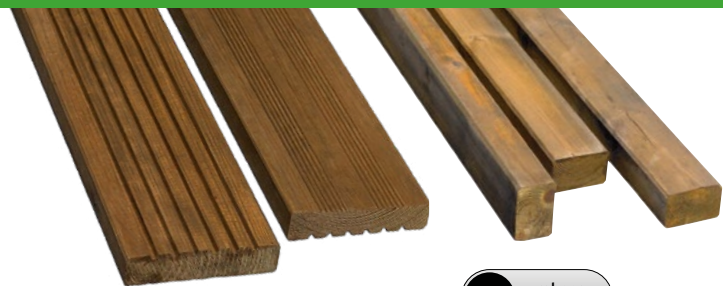

69.990,-

⑤ Posuvná brána bez protizávaží

bez pohonu / s pohonem, orientace pravá i levá, v 152 x š 400 cm, na objednávku, bez vyobrazení

např. levá 30674244 / 30678255

od 44.990,-

⑥ Posuvná brána s protizávažím

bez pohonu / s pohonem, orientace pravá i levá, v 149 x š 400 (600) cm, bez vyobrazení

např. pravá 28339098 / 31252564

od 32.490,-

Borovice

tlakově impregnováno, bez obsahu těžkých kovů, třída odolnosti II, barva: teak