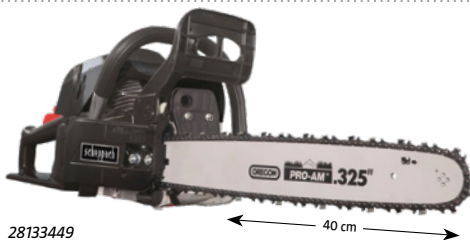

Scheppach

Benzinová řetězová pila