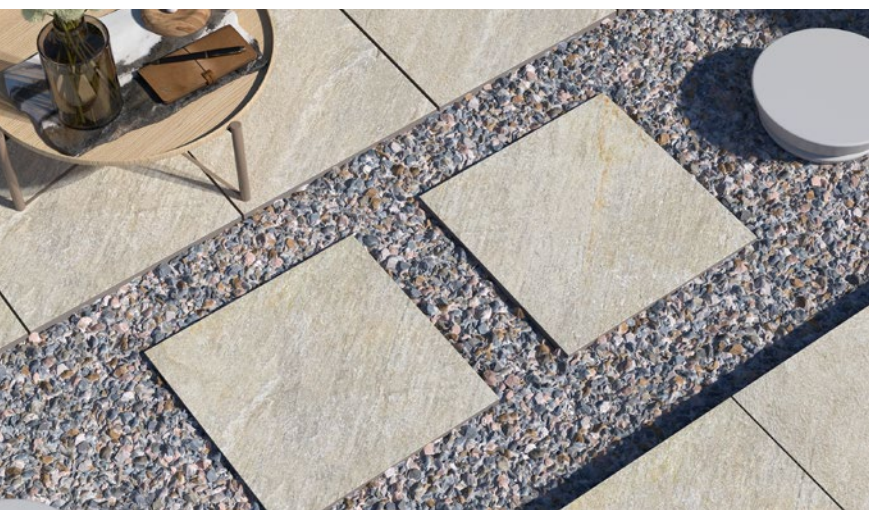

2cm dlažby na objednávku

NOVĚ
v sortimentu

**CENOVĚ VÝHODNÉ
PALETOVÉ ODBĚRY**

m² od
899,-

59,7 x 59,7 cm / 59,7 x 119,7 cm / 39,7 x 119,7 cm, mrazuvzdorná, rektifikovaná, protiskluznost R11, oteřuvzdornost PEI IV, reálná optika dřeva a betonu, 15 různých vzorů, dodací lhůta 1–3 týdny, bližší informace přímo v našich odborných centrech