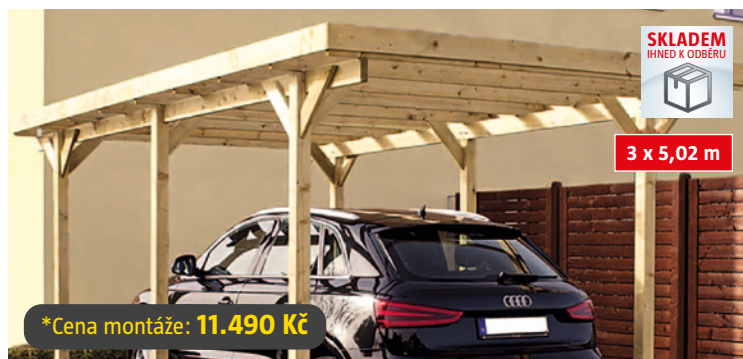

SKLADEM

IHNEDE K ODBĚRU

3 x 5,02 m

*Cena montáže: 11.490 Kč

Přístřešek pro 1 auto 22268501

rozměr: $\bar{s}$ 3 x d 5,02 m, sloupky: 9 x 9 cm, výška: cca 2,26 m, zastřešení PVC, není skladem v odborném centru Praha Pankrác

8.590,-

*Přesnou specifikaci montáže najdete na bauhaus.cz/montazni-servis