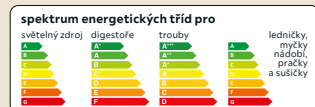

Zaregistrujte se hned!

Propojte svoji hit kartu se svým online účtem!
Nakupujte pohodlně online, bez opakovaného zadávání kontaktních údajů!