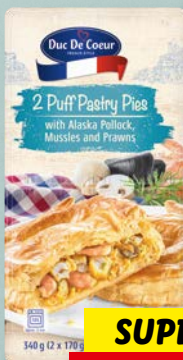

POCZUJ FRANCUSKI KLIMAT

SUPERCENA

11,99

DUC DE COEUR

Ryba w cieście

2 x 170 g/1 opak.

mintaj z małżami i krewetkami
lub losoś z warzywami
(35,26 zł/1 kg)