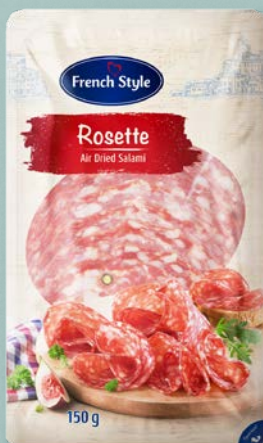

OD PONIEDZIAŁKU,
22.07

MON DIEU, CO ZA SMAK!

SUPERCENA

12,99

FRENCH STYLE
Zestaw wędlin
w stylu
francuskim
100 g/1 opak.

SUPERCENA

5,99

FRENCH STYLE
Mini-Salami
75 g/1 opak.
różne rodzaje
(7,99 zł/100 g)