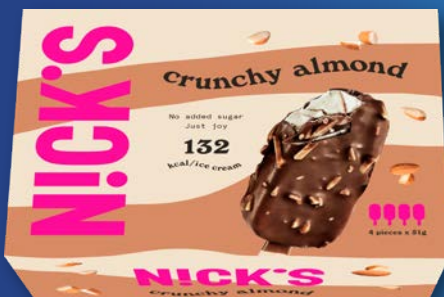

PRODUKT MROZONY

NICK'S Lody Crunchy Almond

Opak. 4 x 51 g
(100 g = 9,80)

SUPER CENA

19⁹⁹