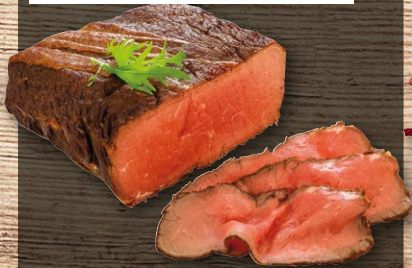

**KNALLER
AKTION
1.69**

**Meister
Traditionsschinken**
je 100 g

Nur in der Bedienungstheke