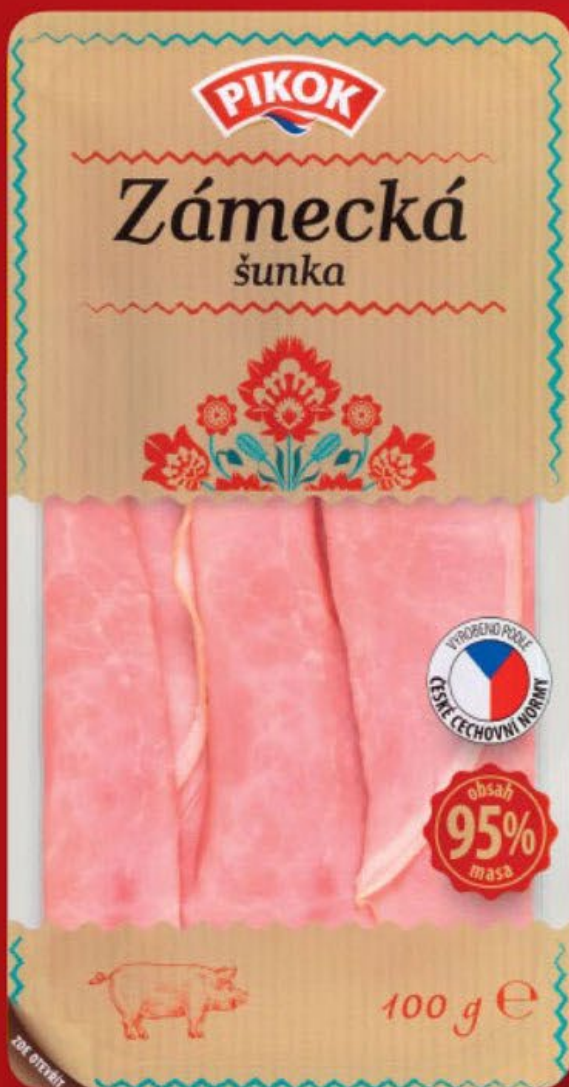

120g

100 g

-37%

~~31.90~~

19.90

Zámecká šunka

krájená

** doporučená prodejní cena výrobce