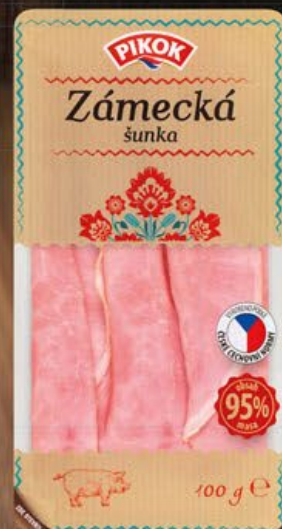

OD PONDĚLÍ 15. 7. | DO NEDĚLE 17. 7.

UZENINY ZNAČKY PIKOK NAKUPUJE NEJVÍCE ČESKÝCH DOMÁCNOSTÍ.**

SUPER CENA!

200 g

17.90

LAHŮDKOVÉ PÁREČKY

100 g = 8,95 Kč

100g

-37%

31.90

19.90

ZÁMECKÁ ŠUNKA
krájená

80 g

-37%

34.90

21.90