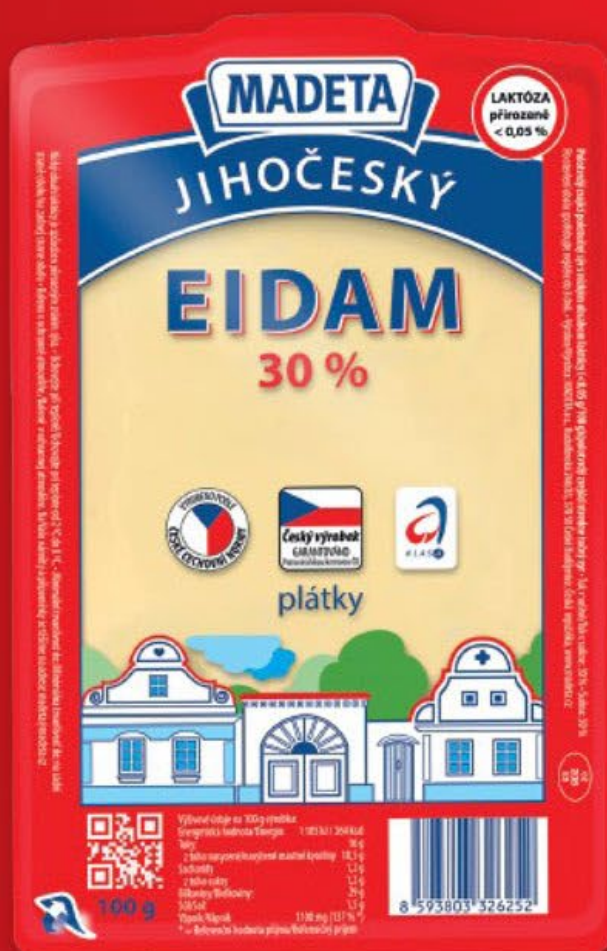

100 g

-34%

~~**21.90~~

20.90

Jihočeský eidam

plátky,
30 % t. v s.

** doporučená prodejní cena výrobce