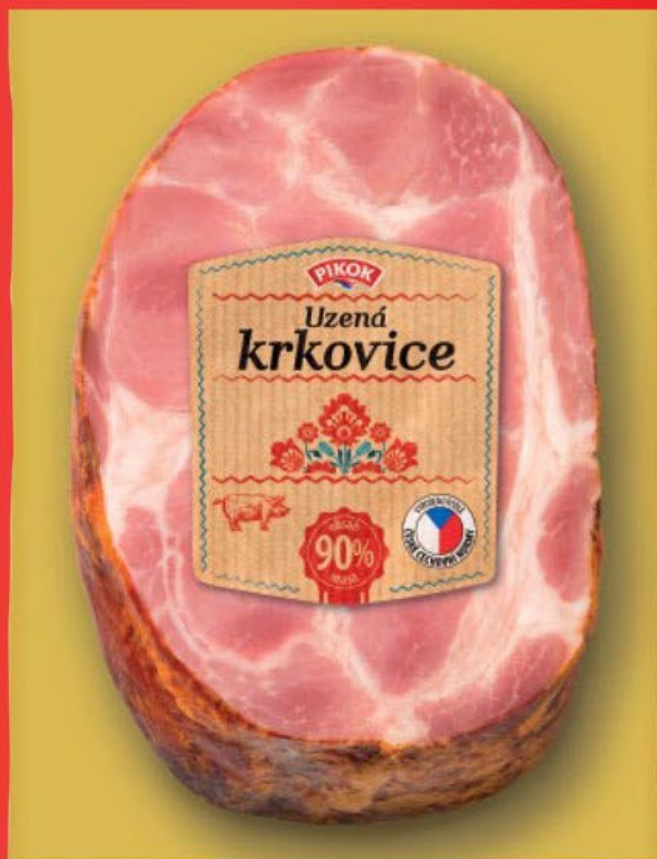

OD ČTVRTKA 11. 7. | DO NEDĚLE 14. 7.

NIŽŠÍ CENY KAŽDÝ DEN