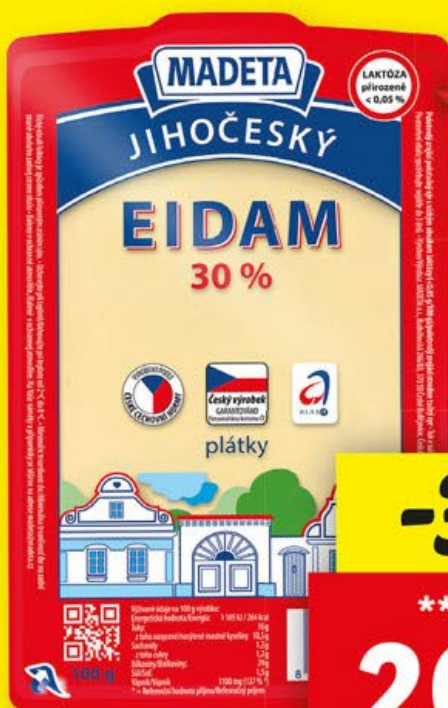

**-26%**

~~\*\*29.90~~

**21.<sup>90</sup>**

**ROMADUR**

měkký zrající sýr,  
klasik / chilli /  
česnek s bylinkami

**NIŽŠÍ  
CENY  
KAŽDÝ  
DEN**

**JIHOČESKÝ  
EIDAM**

plátky,  
30 % t. v s.  
100 g

**-34%**

~~\*\*31.90~~

**20.<sup>90</sup>**

**SALÁT**

cízkovo-bulgurový  
s kličkou / čočkový  
se sójovými boby Edamame /  
čočkovo-bulgurový s mrkví,  
100 g = 11,32 Kč

**-30%**

~~35.90~~

**24.<sup>90</sup>**

**CHLAZENO**

**CHOCO SNACK**

100 g = 32,95 Kč / 1 ks = 9,23 Kč

**SUPER CENA!**

4 x 28 g

**36.<sup>90</sup>**

**POMAZÁNKA**

100 g = 13,27 Kč