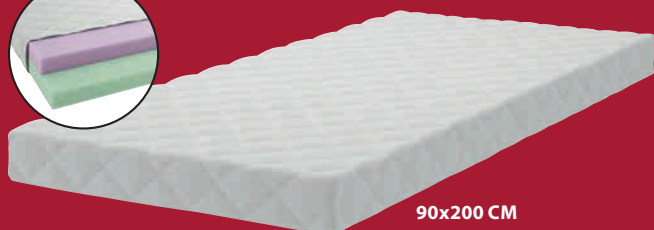

Vzdušná paměťová pěna

%

%

Sleva
50%

★★★★★
HODNOCENÍ ZÁKAZNÍKŮ ***
4,7/5

90x200 CM

1750.-

WELLPUR®

VRCHNÍ MATRACE GOLD T30

4,5 vysoká luxusní matrace s jádrem z tlakům ulevující vzdušné paměťové pěny. Pratelný potah. 90x200 cm ~~3499,-~~

PLUS
KOMFORT
A KVALITA

STANDARD
100
OEKO
TEX®
976-14691
DTI

80x200 cm **2500,-** 140x200 cm* **4500,-**
85x195 cm* **2750,-** 160x200 cm* **5000,-**
120x200 cm* **4000,-**