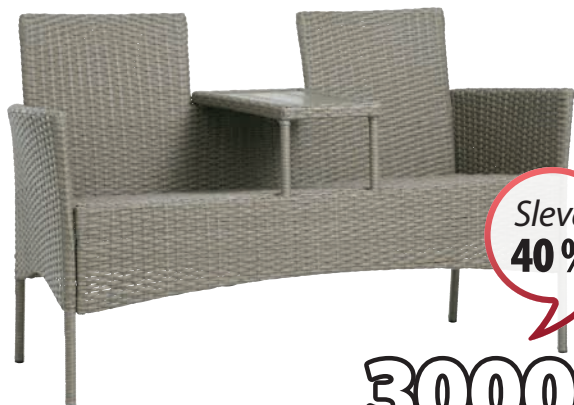

Sleva
35%

6500,-

ZAHRADNÍ KŘESLO UBBERUP
Ocel a umělý ratan. Š72xV83xV80 cm

VŽDY NÍZKÁ CENA

950,-

Š156xD201xV39/46 cm 1250,-

ZAHRADNÍ LAVICE FASTERHOLT
Ocel, umělé dřevo a umělý ratan. Š138xV83xH61 cm 4999,-