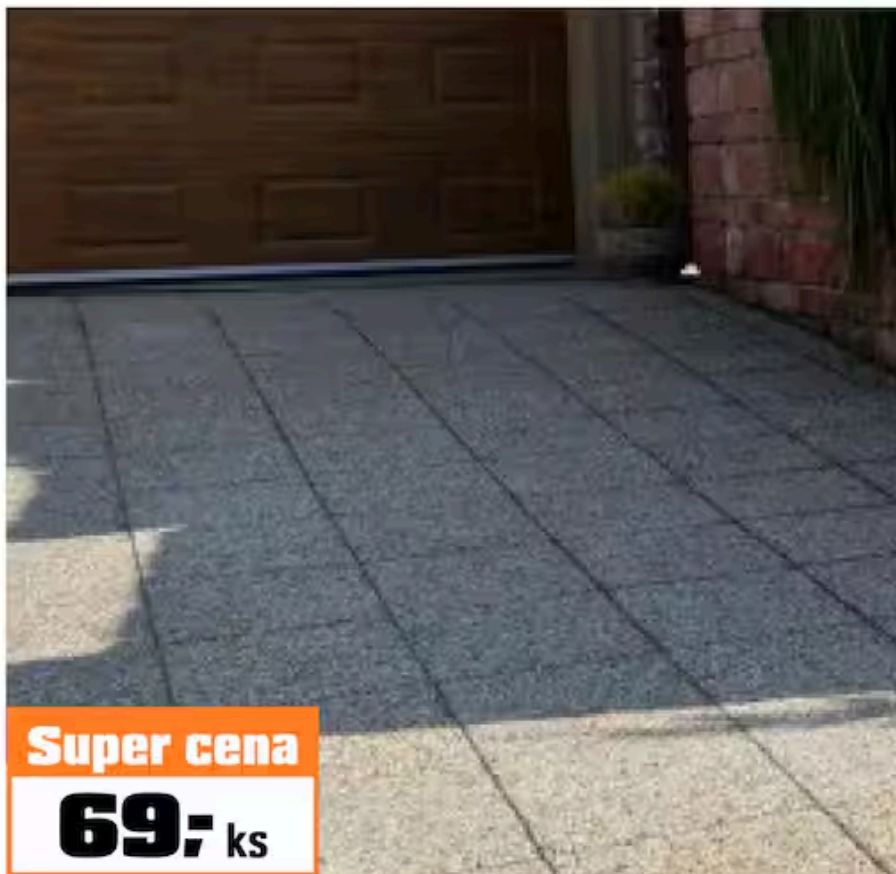

Super cena
69,- ks

VYMÝVANÁ PLOŠNÁ DLAŽBA „DUNAJ“

Lehce vystupující kamenivo na povrch, rozměry: 40 × 40 × 4 cm. OBI č. 5268123