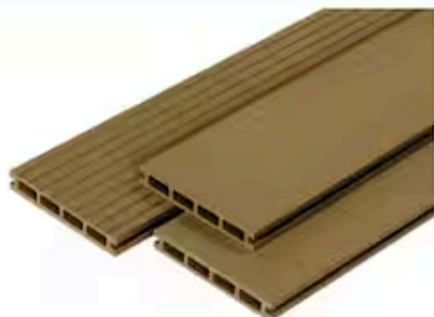

### PLOTOVÝ PRVEK WPC

Různé barvy, rozměry 180 × 180 cm. OBI č. 5480447 aj.

**159,-** m

**WPC TERASOVÉ PRKNO<sup>1</sup>**

Různé barvy. Jednoduchá a rychlá pokládka díky klipovému systému, 3 000 × 21 × 145 mm. OBI č. 4892469 aj. (477 Kč/ks)