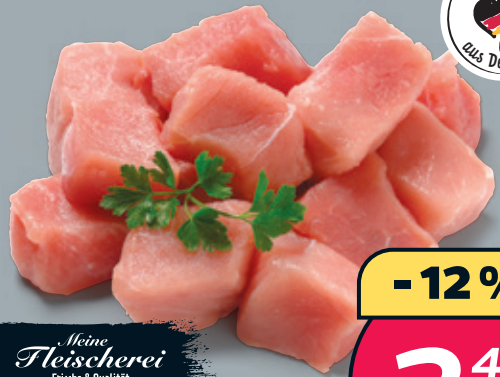

-12%

Meine Fleischerei
Frische & Qualität

Nur bei **Netto**

Meine Fleischerei
Schweinegulasch*
500 g
1 kg = 6.98

3.⁴⁹

statt 3.99