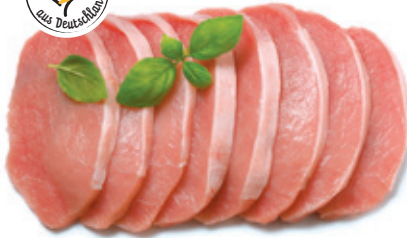

Nur bei Netto

**GRILLSAISON**  
ISS IMMER!

Nur bei Netto

**GRILLSAISON - ISS IMMER! Hähnchensteaks mariniert\***  
Paprika oder Kräuter  
pro kg

- 20 %

**7.<sup>99</sup>**

statt 9.99

Meine Fleischerie  
Frische & Qualität