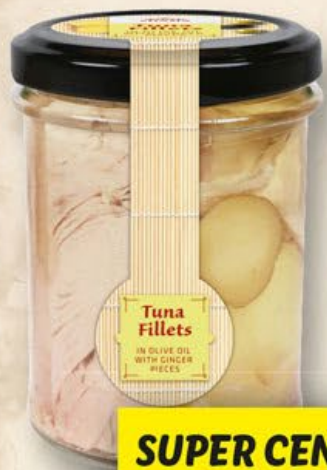

SUPER CENA!

190 g

84.90

FILETY Z TUŇÁKA

v olivovém oleji se zázvorem / ve sladké chilli omáčce, 100 g = 65,31 Kč/PP