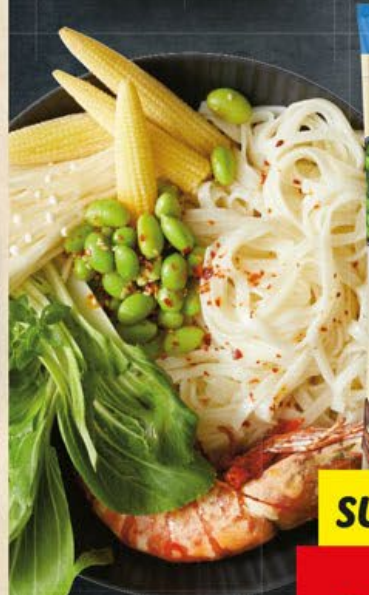

UDON NUDLE

1 kg = 116,33 Kč