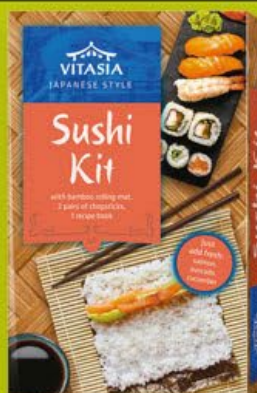

SET NA PŘÍPRAVU SUSHI

obsahuje mořské řasy, sushi rýži,
rýžový ocet, sójovou omáčku,
wasabi pastu, hůlky a další

SUPER CENA!

balení

149.90