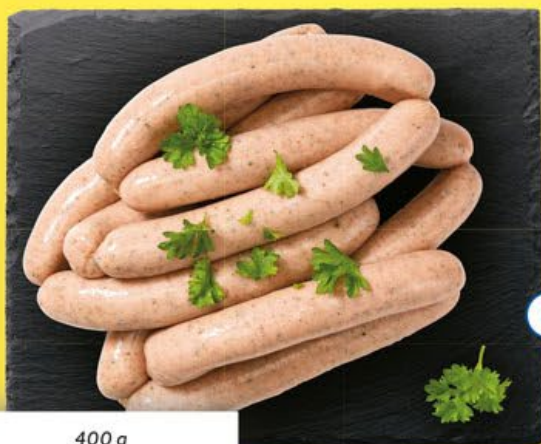

VÍCE NEŽ 600*

NOVINEK

VE STÁLÉM SORTIMENTU

Rozvíjíme se pro vás!

CHLAZENO

GRILL & FUN

400 g
89.90

PIVNÍ KLOBÁSA ARGUS