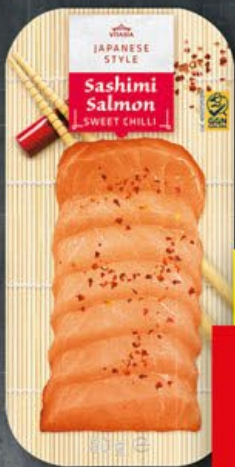

MARINOVANÉ PLÁTKY LOSOSA

uzené, bez kůže, klasik / sladké chilli, 100 g = 112,38 Kč

SUPER CENA!

80 g

89.90

KŘENOVÝ DIP

s wasabi a čerstvým sýrem, 100 g = 26,60 Kč

CHLAZENO