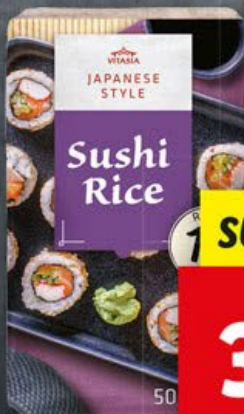

RÝŽE NA PŘÍPRAVU SUSHI

1 kg = 79,80 Kč

SUPER CENA!

500 g

39.90