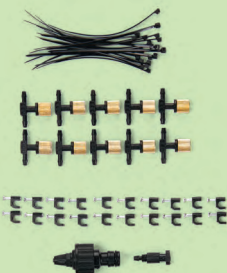

GARDENLINE

PROFI GARTENSCHEREN-SET

ergonomischer Griff mit Verstellmöglichkeit für kleine und große Hände, geeignet für Links- und Rechtshänder, für Äste bis 15 mm

- Bypass-Gartenschere und
- Amboss-Gartenschere

per Set

4,99

↓ BYPASS-GARTENSCHERE

→ AMBOSS-GARTENSCHERE

DORNENBESTÄNDIG

GARDENLINE

SPRÜHNEBEL-SET

geeignet zur Montage an Markisen, Pergolen oder Dächern, individueller Zuschnitt möglich und mit einem weiteren Set erweiterbar

- 10 Nebeldüsen,
- ca. 10 m Wasser-Zuleitungsschlauch und
- Anschluss- und Montagematerial

per Set

7,99

GARDENLINE