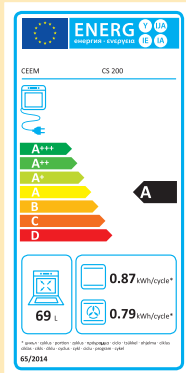

Herd:

- Backofenvolumen: 69 l
- 8 Programme
- Backofenbeleuchtung, versenkbare Drehknöpfe
- Teleskopauszug & Seitengitter
- Display inkl. Timer
- Maße: 59,5 x 59,5 x 57,5 cm (B x H x T)
- 2 Jahre Garantie