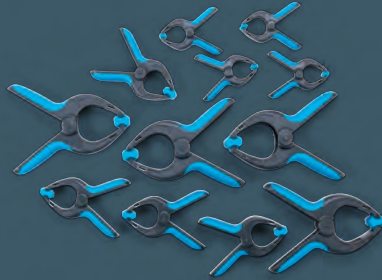

WORKZONE

KUNSTSTOFF LEIMZWINGEN

- 12 Stk. in 3 verschiedenen Größen (4 x 86 mm, 4 x 118 mm, 4 x 165 mm)
- bewegliche Klemmbacken