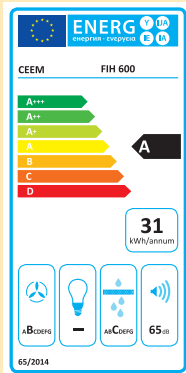

CEEM
**VOLLINTEGRIERTES INDUKTIONSKOCHFELD
MIT DOWN-AIR-ABLUFTSYSTEM**

- Modell: FIH 600
- 4 Kochzonen
- 9 Leistungsstufen + Booster
- automatische Topferkennung
- LED-Display
- Kindersicherung
- Ausstattung: 4 x 1.800 W max. Boost 2.000 W
- Maße: 80 x 23,7 x 52 cm (B x H x T)
- Einbaumaß: 75 x 49 cm (B x H)
- 2 Jahre Garantie