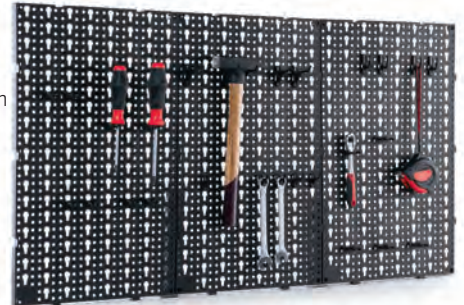

WORKZONE

CRIMPZANGEN-SET

- zum einfachen Schneiden, Crimpen, Abisolieren und Pressen
- inkl. umfangreichem Zubehör (Kabelbinder, Draht, Kabelschuhe, Flachstecker und -hülsen etc.)

per Set

8,49

WORKZONE

KUNSTSTOFF LEIMZWINGEN

- 12 Stk. in 3 verschiedenen Größen (4 x 86 mm, 4 x 118 mm, 4 x 165 mm)
- bewegliche Klemmbacken

per Set

5,99

CASALUX

KLEMM-/STECKERLEUCHE

- Leistung: 3,5 W
- Lichtstärke: max. 300 lm
- Farbtemperatur: stufenlos dimmbar zwischen 3.000 K - 6.500 K
- Lebensdauer: ca. 25.000 h
- 3 Jahre Garantie

per Stück

9,99

TOPCRAFT

HERREN-ARBEITSHOSE

Gr. 48 - 56

per Stück

14,99

TOPCRAFT

HERREN-ARBEITSSHORTS

Gr. 48 - 56

per Stück

10,49

FOTOPRODUKTE FÜR IHR SOMMERFEST

Tischsets

per Stück ab

8,99

HOFER FOTOS Artikel nur online erhältlich. Weitere Produkte finden Sie unter: hoferfotos.at

WORKZONE

STECKTAFEL, 30-TEILIG

- saubere, platzsparende Aufbewahrung für Werkzeuge
- 3 stabile Wandpaneele aus Kunststoff
- Werkzeughalter, Haken und Clips in verschiedenen Größen
- Größe jeder Platte: 49 x 30 x 1,4 cm

per Stück

5,99

WORKZONE

DRAHTBÜRSTENSET, 4-TEILIG

- Edelstahl-Drahtbürsten, 2 Stk. und
- Messing-Drahtbürsten, 2 Stk.

per Set

2,99