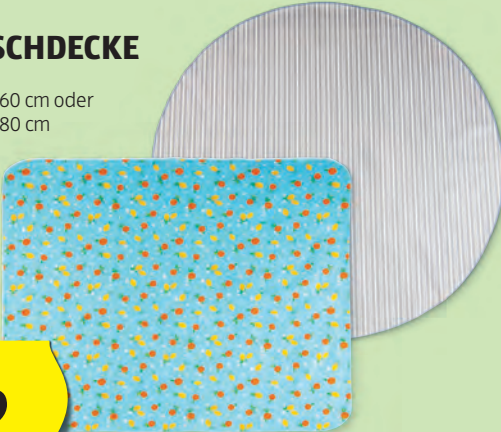

7,99

MY LIVING STYLE

VINYL-TISCHDECKE

- rund Ø 160 cm,
- eckig Gr. 130 x 160 cm oder
- eckig Gr. 130 x 180 cm

VERSCHIEDENE FARBEN UND MODELLE

per Stück

4,49

PATTEX