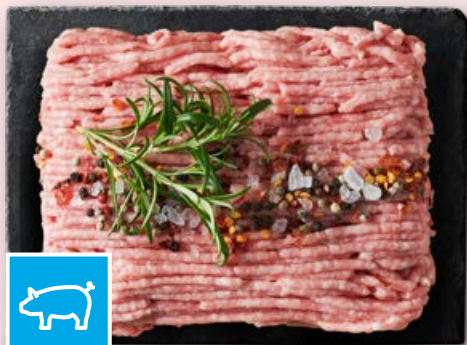

SUPERCENA

9,99

RZEŹNIK
Mięso mielone
z łopatki i boczku

500 g/1 opak.
(19,98 zł/1 kg)

RZEŹNIK
Żeberka wieprzowe,
paski

1 kg

* cena przed obniżką/
cena poza promocją: 23,09 zł/1 kg
Szczegóły promocji dostępne w aplikacji Lidl Plus.