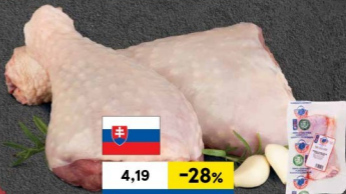

9,49 -21%

7,49
Clubcard ceny

Hovädzie predné bez kostí – krk
chladené, pultový predaj*, 1 kg
Bežná cena: 1 kg = 9,49
S Clubcard: 1 kg = 7,49

4,19 -28%

2,99
Clubcard ceny

Morčacie stehno
spodné s kosťou
a kožou
chladené, balené, 1 kg
Bežná cena: 1 kg = 4,19
S Clubcard: 1 kg = 2,99