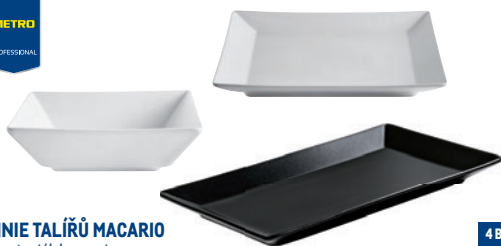

DOSTATEČNÁ ZÁSoba

výrobky k odběru ve velkém množství

LINE TALIŘŮ MACARIO

- materiál: kamenina
- barevné varianty bílá a černá
- různé velikosti
- bal.: 6 ks
- cena v přepočtu za 1 ks od

MIX
1 BAL. **69,00**
83,49*
2-3 BAL. **59,00**
71,39*
4 BAL. A VÍCE **49,00**
59,29*