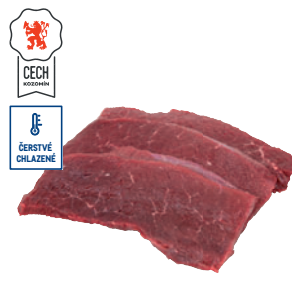

**HOVĚZÍ OŘECH
PLÁTKY
NAKLEPANÉ**

- volně ložené
- různé kalibry
- bal.: 10 ks, 50 ks
- cena za 1 kg

213,90

239,57*