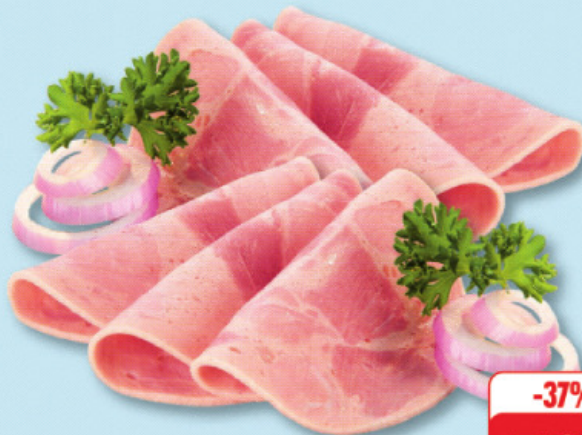

Lachsrolle
vom Schweinerücken,
natur, am Stück
100 g, n. G.¹ = 1,49

-53%
0.69

**WURSTARTIKEL NUR IN MÄRKTEN
MIT WURSTTHEKE ERHÄLTlich.***

**Bierschinken
oder Kaiserjagdwurst**
mit viel magerer Einlage
100 g, n. G.¹ = 1,59