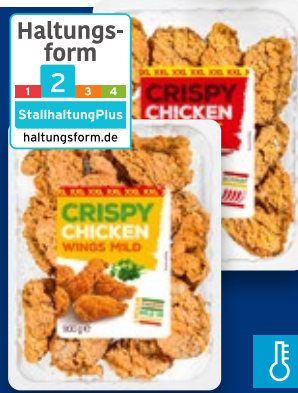

ENTSCHEIDE SELBST FRISCH ODER BIO-FRISCH

2-St.-Packg.
Kenian. Bio-Avocados
Kl. I
2-St.-Packg.
AKTION
nur **1.79***

KERRYGOLD Orig. irischer Cheddar oder Butterkäse
45 - 52 % Fett i. Tr., versch. Sorten Cheddar
je 150-g-Packg.
(1 kg = 9.94)

-50%
~~2.99~~
1.49

PRINCESS Hamburger Maker
Grillfläche für 2 Hamburger (ca. 24 x 13 cm), mit Antihafbeschichtung, 1.000 W
je

-40%
~~UVP 24.99~~
14.99*

Crispy Chicken Wings
mild oder hot, aus dem Hähnchenflügel, lecker knusprig
je 900-g-Großpackg.
(1 kg = 6.66)