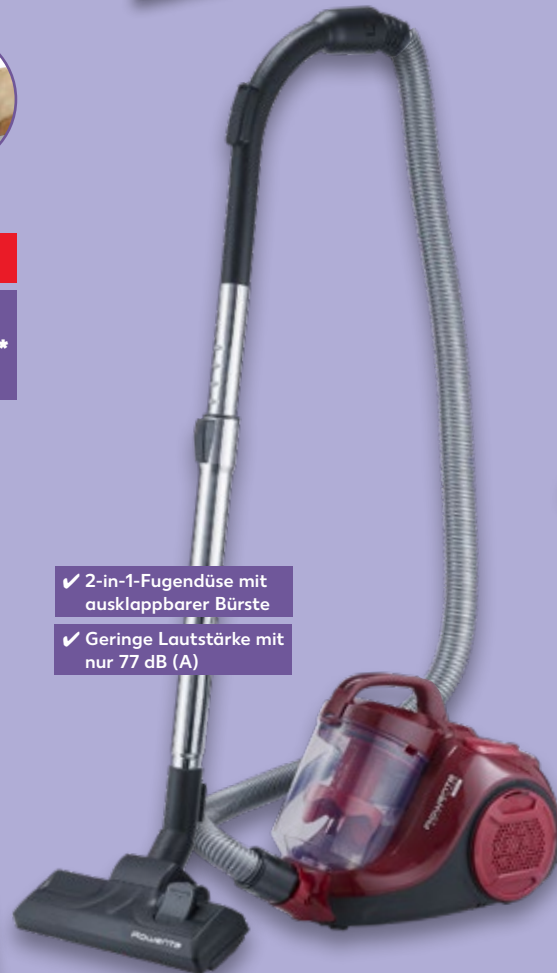

nur
19.99*

**Platzsparer für
Schuhe »STEP Eco«**
aus Kunststoff, bis Größe 46,
je ca. B/H 14 x T 24 cm
je **5-St.-Packg.**

-28%

UVP 6.99

4.99*

- ✓ 2-in-1-Fugendüse mit
ausklappbarer Bürste
- ✓ Geringe Lautstärke mit
nur 77 dB (A)