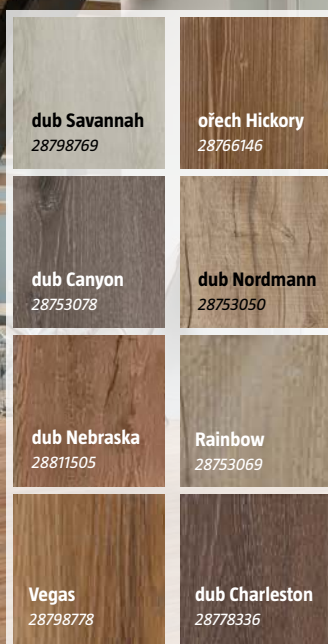

SPC podlahy s clic-systémem

*Cena pokládky od: **235 Kč/ m²**

b!design SPC

Exkluzivně v
BAUHAUS

✓ voděodolná

✓ třída užívání 23 / 31

✓ tloušťka 4,2 mm

nášlapná vrstva 0,3 mm, rozměr lamel: 1220 x 181 x 4,2 mm, imitace dřeva, spojování clic-systémem, 25 let záruka pro obytné prostory, obsah balení: 2,208 m², 1 pal. 79,49 m²
od **579,-/ m²**