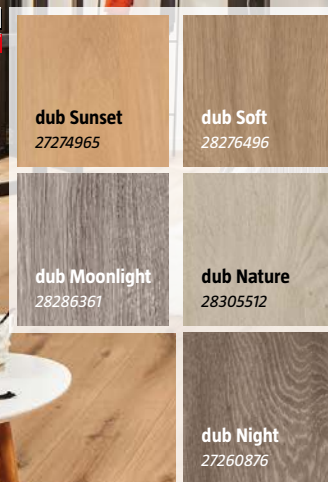

✓ voděodolná

✓ třída užívání 23 / 33

✓ tloušťka 8 mm

✓ třída obrusu AC5

✓ obvodová V4 spára

m²
499,-!

rozměr lamel: 1285 x 192 x 8 mm, imitace dřeva, spojování clic-systémem, ochrana vůči vlhkosti a stříkající vodě, 30 let záruka pro obytné prostory, obsah balení: 2,22 m², 1 pal. 88,8 m²