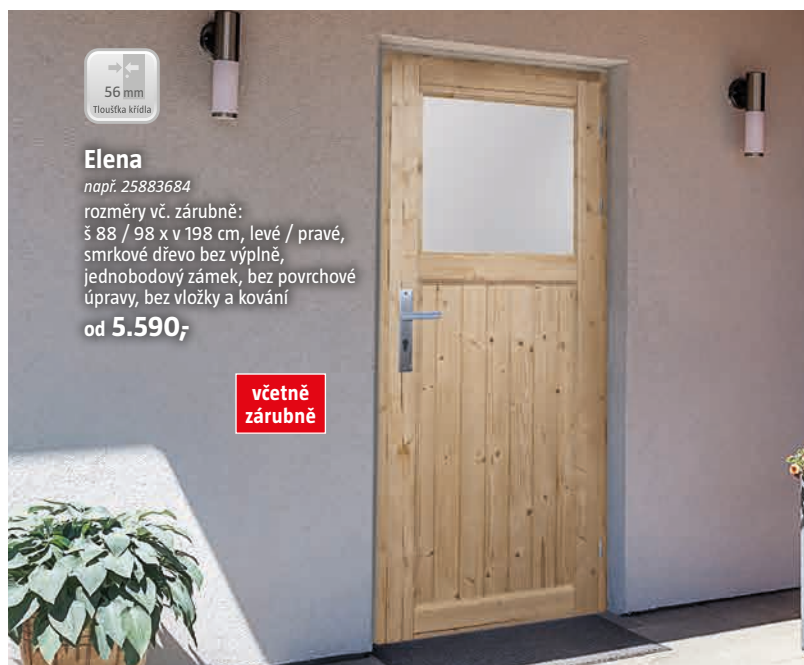

včetně zárubně

Príslušenství

od **1.168,- / l**

750 ml **969,-**

2,5 l **2.920,-**

Osmo olejová lazura

např. 28408396

pro exteriér, vodoodpudivá, chrání proti napadení plísněmi, řasami a dřevokaznými houbami, připravena k přímému použití – nefedí se, až 10 odstínů, **vydatnost ≈ 26 m² / l**