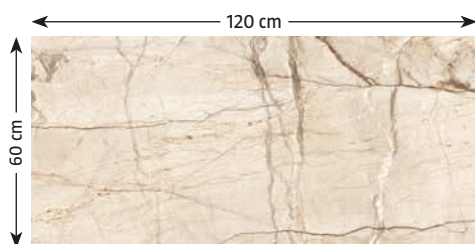

Slinutá dlažba Florence beige

lesklá, mrazuvzdorná, rektifikovaná,
otěruvzdornost PEI III

30855599

599,-/ m²