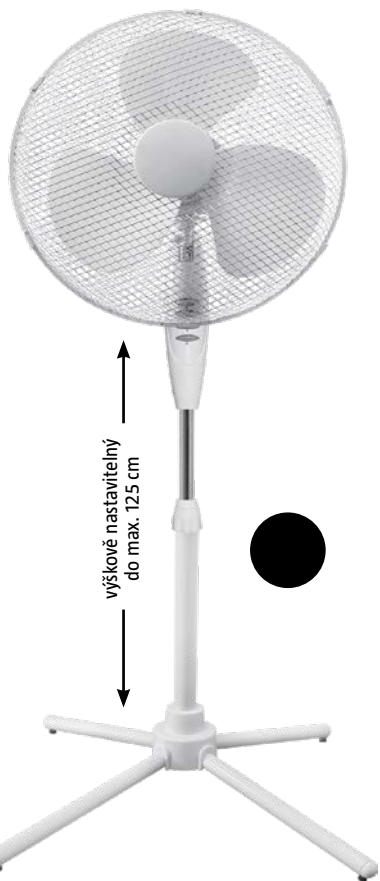

Ø 49 x v 16 cm, motor 40 W, LED 30 W, 2200 lm, integrované LED osvětlení, zdroj nelze měnit, stmívatelné, včetně dálkového ovládání, barevné provedení: černo-bílé

2.990,-

30110465

Ø 60 x v 19,5 cm, motor 20 W, LED 40 W, 3200 lm, LED integrované LED osvětlení, zdroj nelze měnit, nastavitelná teplota barvy světla + RGB, stmívatelné, včetně dálkového ovládání, barevné provedení: stříbrné

2.990,-

VOLTO[®]
COOL

Bungonia

12292634

Ø 105 cm, 50 W, osvětlení na patici E27, bez zdroje, 3 stupně rychlosti, materiál lopatek MDF, ovládání tahovým spínačem, barevné provedení: javor

1.490,-

PR KLIMA[®]

Ugo

22629463

Ø 76 cm, 50 W, osvětlení na patici E27, bez zdroje, 3 stupně rychlosti, materiál lopatek MDF, ovládání tahovým spínačem, barevné provedení: hnědé

1.890,-

výškově nastavitelný do max. 125 cm

20619918 / 22625708

Ø 30 x v 47 cm, 40 W, materiál: plast (ochranná mřížka kov), 3 stupně rychlosti, oscilace 85°, barevné provedení: černé / bílé

399,-

Retro

20802426

Ø 30 x v 42 cm, 40 W, materiál: kov, 3 stupně rychlosti, oscilace, barevné provedení: stříbrné