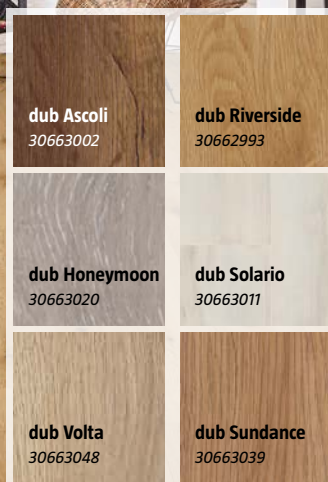

rozměr lamel: 1285 x 192 x 7 mm, imitace dřeva, spojování clic-systémem, 15 let záruka pro obytné prostory, obsah balení: 2,47 m², 1 pal. 98,80 m²

dub Riverside
30662993

LOGOCLIC®
#AQUAPROTECT

Exkluzivně v
BAUHAUS