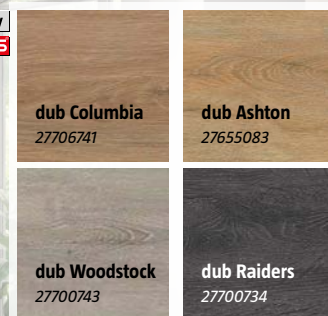

dub Columbia
27706741

Příslušenství k podlahám

*přesnou specifikaci montáže najdete na www.bauhaus.cz/montazni-servis

Soklová lišta Aquaprotect

LOGOCLIC®

2600 x 58 x 18 mm, materiál: HDF, pro podlahy řady LOGOCLIC Aquaprotect