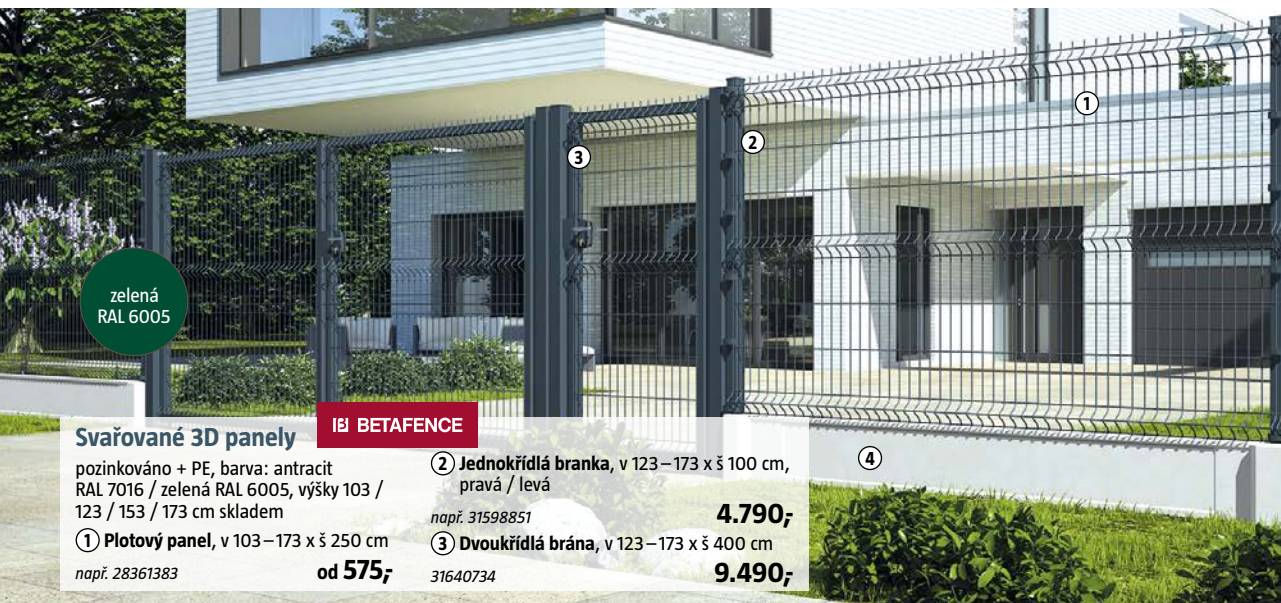

zelená RAL 6005

Svařované 3D panely

IB BETA FENCE

pozinkováno + PE, barva: antracit RAL 7016 / zelená RAL 6005, výšky 103 / 123 / 153 / 173 cm skladem

① **Plotový panel**, v 103–173 x š 250 cm

např. 28361383

od 575,-

② **Jednokřídlá branka**, v 123–173 x š 100 cm, pravá / levá

např. 31598851

4.790,-

③ **Dvoukřídlá brána**, v 123–173 x š 400 cm

31640734

9.490,-

④ **Podhrabová deska betonová** v 20 x š 248 cm, zabraňuje prorůstání plevelů plotem a vstupu zvěře

30680205

389,-

Konzola pro podhrabovou desku v 20 x š 6 cm, k ukotvení podhrabové desky ke sloupku hranatému i kulatému, ocel, pozink

30681077

115,-

*Řídí se § 48 až 49 zákona č. 235/2004 Sb. o dani z přidané hodnoty.