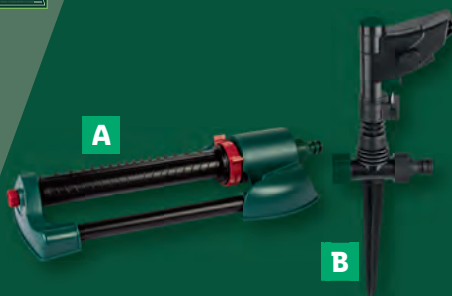

pre 1/2" hadicové systémy

PARKSIDE PERFORMANCE

Zavlažovač

- A: zavlažovaná plocha: 120 – 288 m², dosah: 8 – 18 m (pri 4 bar)
- B: zavlažovaná plocha: 9 – 216 m², dosah: 3 – 18 m (pri 4 bar)

kus

-25%

~~19.99~~

14.99

aj online