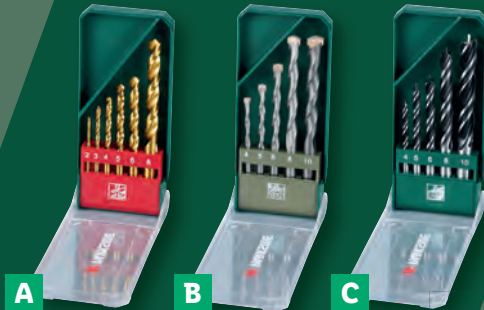

VPA

Vrtáky

- A: HSS, na kovové plechy, ľahké a farebné kovy, 6-dielna súprava
- B: do kameňa, pórobetónu a tehál, 5-dielna súprava
- C: do dreva, 5-dielna súprava

súprava

-16%

2.99

2.49

VPA