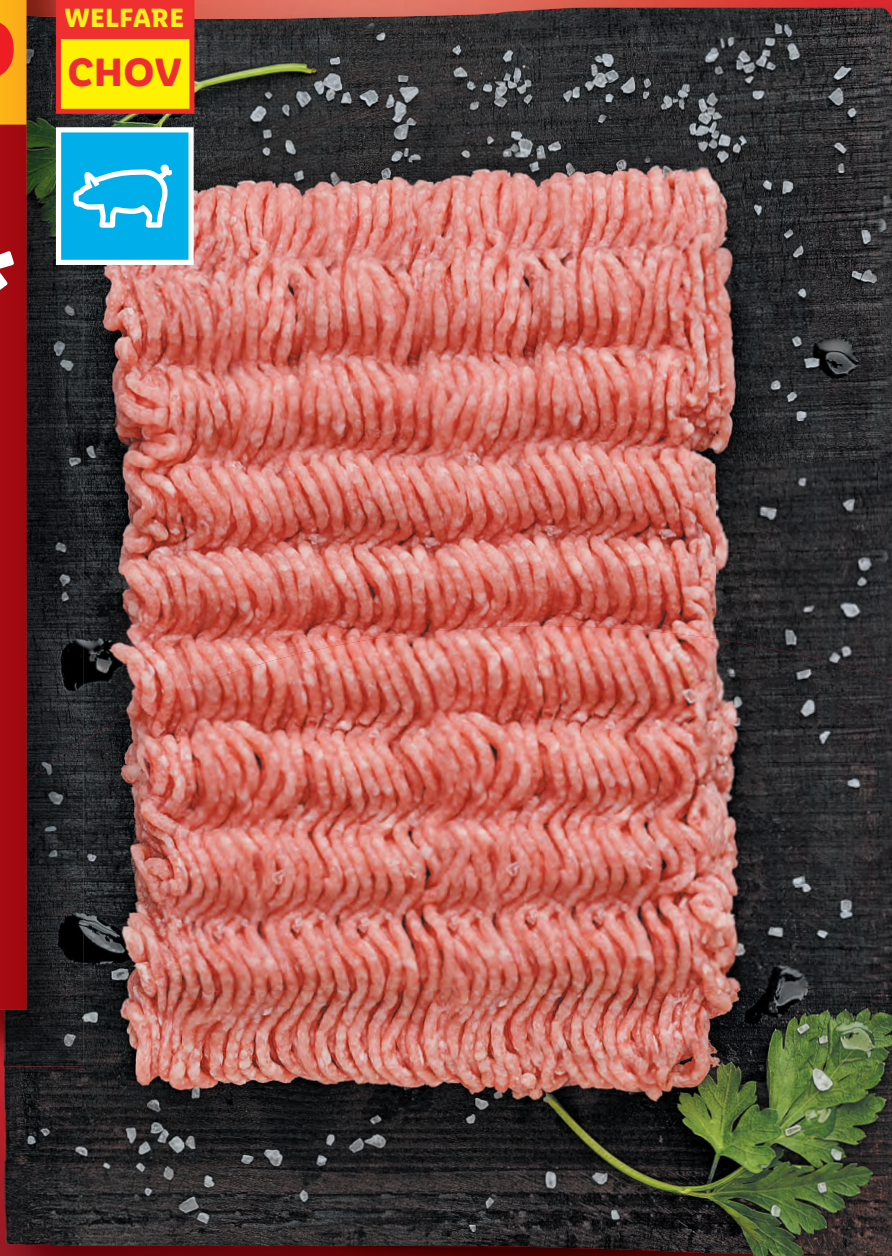

**WELFARE
CHOV**

ODKIAĽ JE TÁ
CHRUMKAVOSŤ?

LIDL

LIDL LIDL

SO ZĽAVOU AŽ

-39%

250 g

-33%