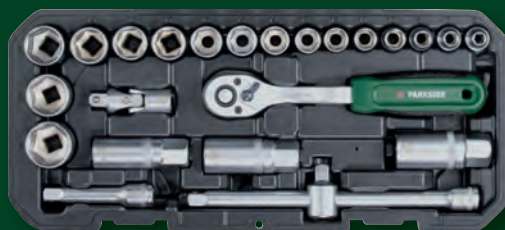

Pilníky

• na drevo a kov

aj online

17-dielna súprava

-27%
~~17.99~~
12.99

**Račna
s nástrčnými
klúčmi**
• 72 zubov
• z chróm-vanádiovkej
oceľe (CR-V) s 3/8"
upínaním

aj online

24-dielna súprava
-12%
~~24.99~~
21.99