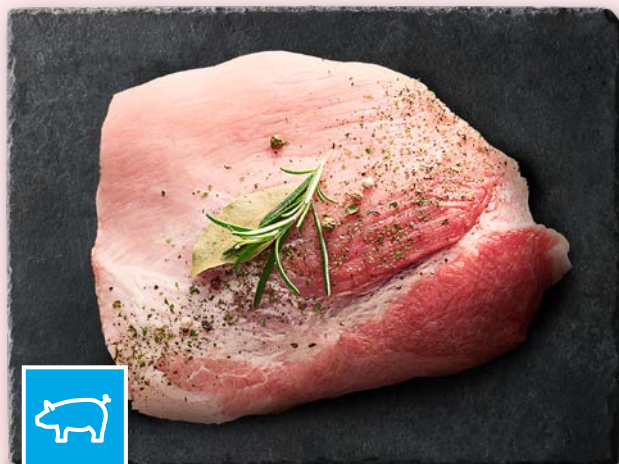

SUPERCENA

13,99

RZEŹNIK
**Żeberko mięsne
wieprzowe, trójkąt**
1 kg