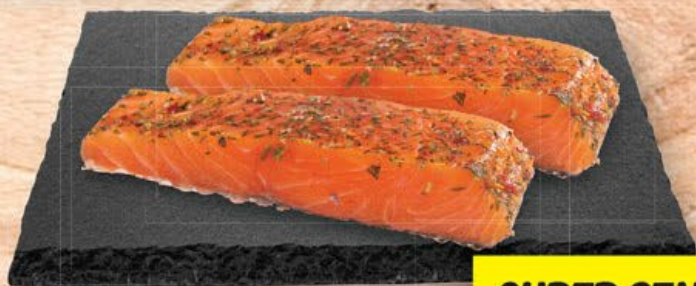

OD ČTVRTKA 27. 6. | DO NEDĚLE 30. 6.

GRILL & FUN

LOSOS OBECNÝ

filet s kůží s provensálským kořením / s pepřem a česnekem, chlazený, baleno v ochranné atmosféře, 1 kg = 519,60 Kč

SUPER CENA!

250 g

129.90

NIŽŠÍ
CENY
KAŽDÝ
DEN