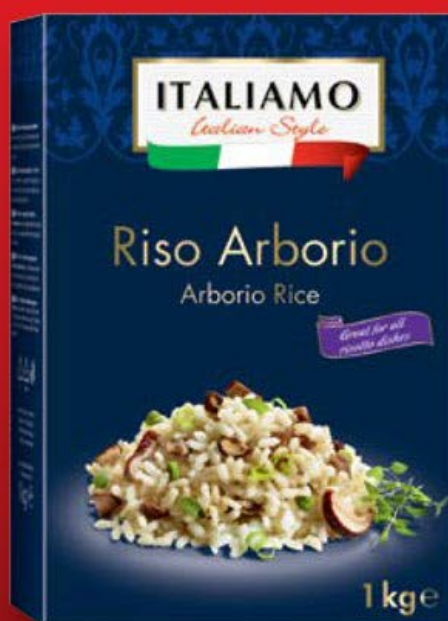

~~57.90~~
44.90

**ŠPALDOVÉ
LUPÍNKY**

1 kg = 119,73 Kč

1kg

-16%

~~119.90~~
99.90

RÝŽE ARBORIO

kulatozrnná, vhodná
k přípravě rizota