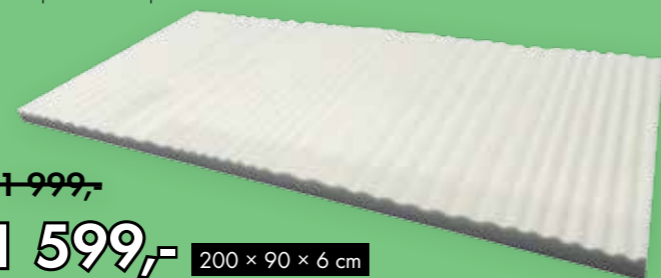

119,-
89,- 40 × 40 × 4 cm

POUZE NA E-SHOPU WWW.VESNA.CZ

Svrchní matrace TOPPER MEMO

Zipový uzávěr ze tří stran - potah je snímatelný a pratelný, v rozích jsou široké gumy pro pevné uchycení k matraci, uvnitř paměťová pěna.

200 × 90 × 5 cm

1 399,-
1 119,-

Svrchní matrace TOPPER 7 ZONE

Zipový uzávěr ze tří stran - potah je snímatelný a pratelný, v rozích jsou široké gumy pro pevné uchycení k matraci, uvnitř paměťová pěna.

1 999,-
1 599,- 200 × 90 × 6 cm

Matrace BABY

V náplni polyuretanová pěna o síle 25D a výšce 9 cm, potah je z vrchu pletený ze směsi bavlny a polyesteru s všířnými dětskými motivy, spodní strana potahu je z 3D síťoviny, aby se matrace nepařila a mohla tak dýchat, celý potah je snímatelný a pratelný - zipový uzávěr, certifikát OekoTex.