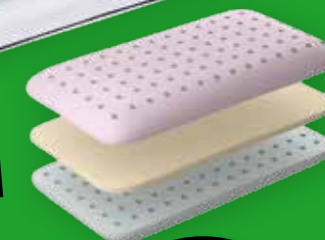

Matrace APOLLO

Matrace Apollo 1 + 1 ZDARMA! Kvalitní partnerská matrace vyrobená z pěn Eliocell, díky kterým se maximálně přizpůsobí Vašemu tělu. Jádro matrace je vyztuženo deskou z RE-pěny, která zaručuje vyšší tuhost pro příjemný spánek. Potah je snímatelný prošívaným vláknem se zavíráním na zip, takže se po sejmutí dá pohodlně vyprat v pračce.

Vesna®

www.vesna.cz

Velká plážová lehátka

Lehátka s uchem, originální vzory.

399,-
319,- 170 × 50 cm

**Anatomický polštář
pro náročné!**

1199,-
899,- 60 × 40 × 15 cm

50+
kamenných
prodejen
a e-shop

Kusový koberec NICENESS

Šedočerný a červený. Vysoký hustý vlas, příjemný na dotyk.

1599,- 120 × 170 cm

**SUPER
CENA!**

Koupelnová předložka MAKAMA

5 barev, hustý nízký pevný vlas, který je do filcové podložky usazen ultrazvukem. Lze prát na 40 °C i použít sušičku.