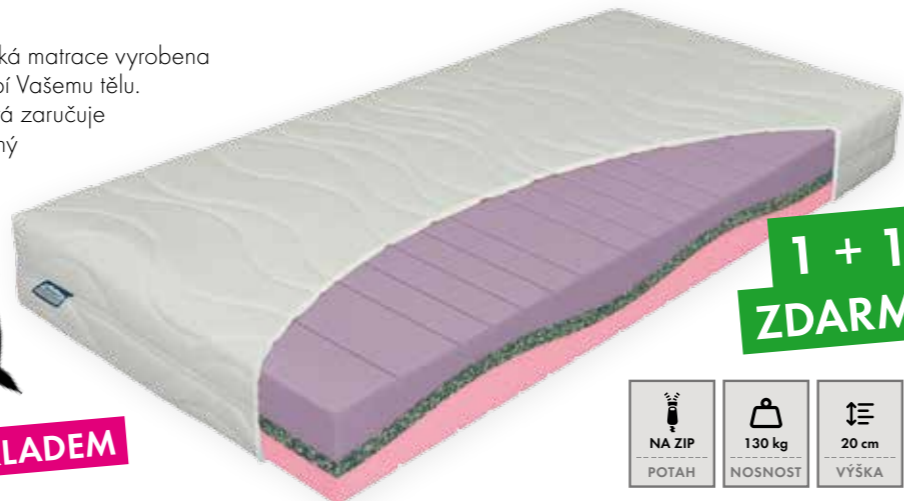

Matrace APOLLO

Matrace Apollo 1 + 1 ZDARMA! Kvalitní partnerská matrace vyrobená z pěn Eliocell, díky kterým se maximálně přizpůsobí Vašemu tělu. Jádro matrace je vyztuženo deskou z RE-pěny, která zaručuje vyšší tuhost pro příjemný spánek. Potah je snímatelný prošívaným vláknem se zavíráním na zip, takže se po sejmutí dá pohodlně vyprat v pračce.

195 × 80 cm
195 × 85 cm

**POUZE NA
OBJEDNÁVKU**

10 990,-

200 × 80 cm
200 × 90 cm

SKLADEM

**1 + 1
ZDARMA!**

NA ZIP POTAH	130 kg NOSNOST	20 cm VÝŠKA	2 ROKY ZÁRUKA

Vesna®

www.vesna.cz