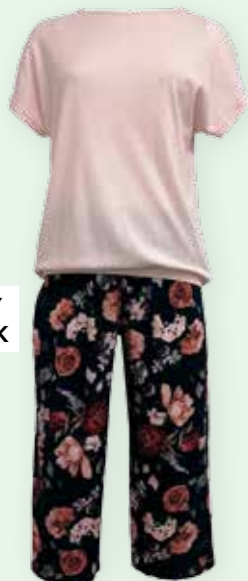

100% bavlna, elegantní a vzdušné letní pyžamo, 3/4 nohavice, triko lze v pase stáhnout.

S - XXL

699,-

579,-

Dámské krátké pyžamo ESTER

100% bavlna, elegantní a vzdušné letní pyžamo.

ČESKÝ VÝROBEK

S - XXL