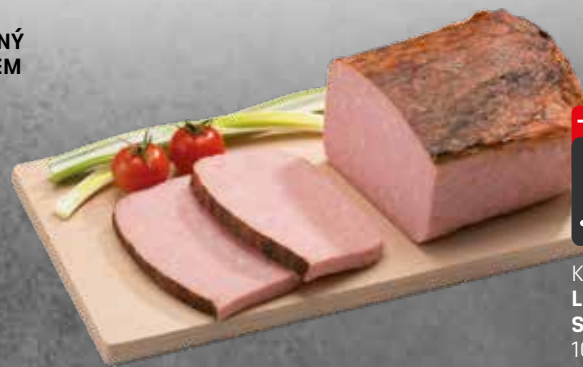

-22 %

13⁹⁰

~~17.90~~

**KRAHLÍK
LAHŮDKOVÁ SEKANÁ
SE SÝREM**
100 g