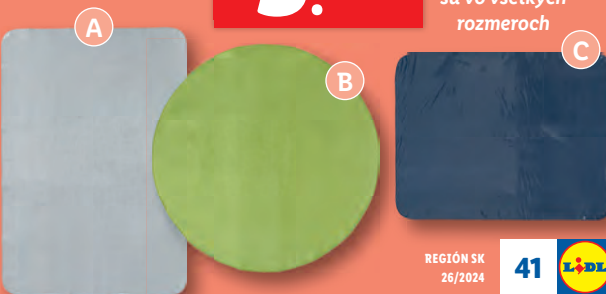

#### Obrus

- materiál: PEVA, PP
- A: cca 130 x 190 cm
- B: Ø cca 160 cm
- C: cca 110 x 140 cm

kus

**-33%**

~~5.99~~

**3.99**

aj online 

všetky farby sú vo všetkých rozmeroch