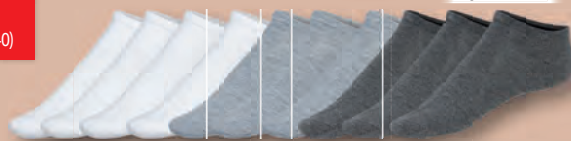

46

REGIÓN SK
26/2024

DOPE DYED
TECHNOLÓGIE

DOPE DYED
TECHNOLÓGIE

LYCRA