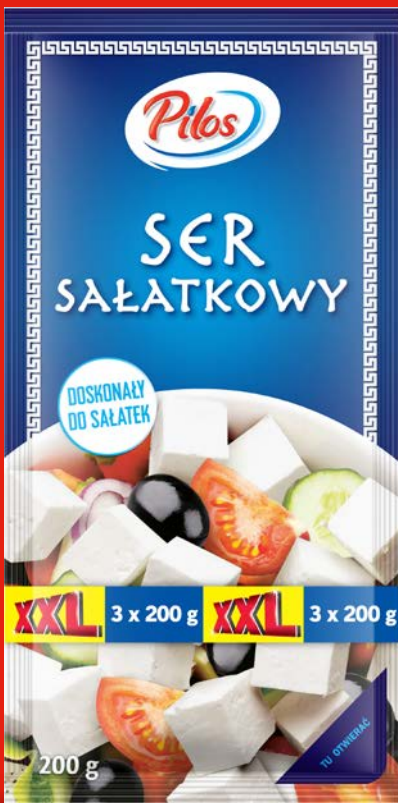

11

**OD PONIEDZIAŁKU, 24.06
DO ŚRODY, 26.06**

**PRODUKT
POLSKI**

Aż 20 szt.
16,99

WYSOKA GRZĘDA
Jaja z chowu ekologicznego, wielkość M

20 szt./1 opak.
(0,85 zł/1 szt.)

Aż 250 g
5,98

MILBONA
Mozzarella, XXL
250 g/1 opak.
(2,39 zł/100 g)