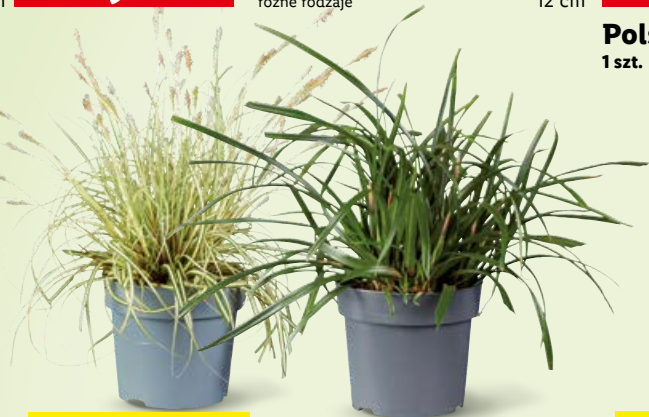

wys. ok. 23 cm

17,99

Trawy ozdobne
1 szt.
różne rodzaje

14 cm

wys. ok. 21 cm

19,99

**Wazon
ceramiczny**
1 szt.
zielony, szary lub kremowy