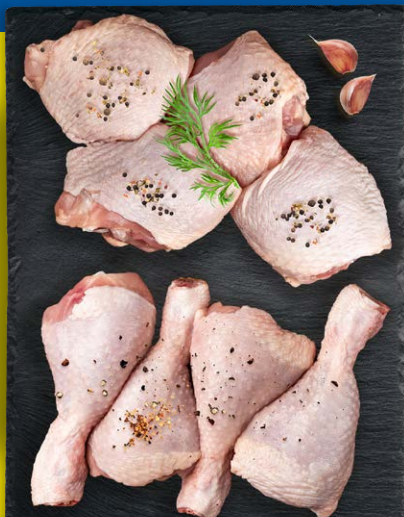

SUPERCENA

6,49

**RZEŹNIK
Polski kurczak -
uda lub podudzia,
XXL
1 kg**

XXL XXL XXL XXL XXL XXL

NAJTAŃSZY!

JUŻ 8 RAZ W TYM ROKU

8.

WEDŁUG