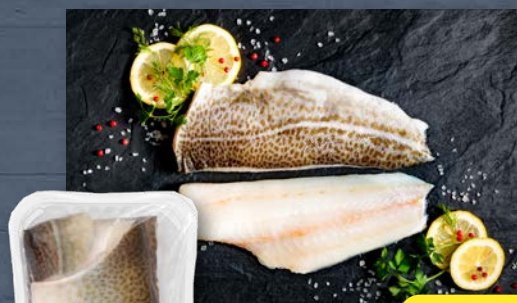

ŁUKÓW
Big burger wołowy
ze szlachetnej wołowiny XXL
Opak. 2 × 190 g (1 kg = 39,45)

MARMURKOWAĆCIŚ MIĘSA
GWARANTUJE SOCZYŚCIĘ
I KRUCHE STEKI

TRADYCYJNA
HODOWLA
W ZGODZIE
Z NATURĄ
I NA NATURALNEJ
PASZY

Stek z rostbefu
z irlandzkiej wołowiny
Black Angus
Opak. 250 g
(100 g = 11,20)

**SUPER
CENA**

27,99

ŁUKÓW
Wotowina
szarpana
wolno
gotowana
Cena za 100 g

**SUPER
CENA**

4,19

Filet z dorsza
ze skórą
Cena za 100 g

**12%
TANIEJ**

~~3,99*~~
3,49