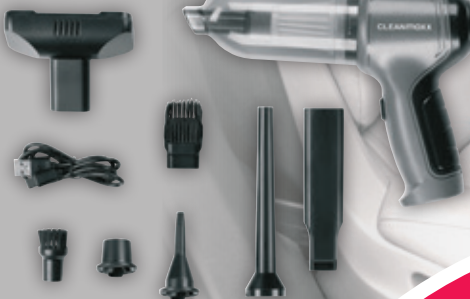

**Severin
Zyklon Staubsauger CY7106***

kraftvolle Zyklon-Technologie ohne Beutel für Hartböden und Teppiche, mit Premium Eco-Bodendüse und Parkettdüse, Behältervolumen ca. 2 Liter, Staubbehälterentleerung auf Knopfdruck, Kabellänge ca. 6 m

59.-
Stück

UVP = 129.90

SEVERIN

Friends for Life

Ideal für Auto, Haushalt, Werkstatt u. v. m.

TV WERBUNG
DAS ORIGINAL

Li-Ion AKKU
1800 mAh

HEPA FILTER

KABELLOS

BIS ZU 20 MIN. SAUGLEISTUNG

PER USB-C AUFLADBAR

3-in-1 Zyklon Akku-Handstaubsauger*

Saug-, Gebläse- und Vakuumierfunktion, mit waschbarem Hepafilter, mit Lithium-Ionen-Akku, Saugleistung bis zu 20 Minuten, inkl. Zubehör

UVP = 49.99

19.99
Set

100 % Baumwolle

Geschirrtücher*
8er-Pack, Baumwolle, ca. 50 x 70 cm

3.99
Packung

8er-Pack

% SUPER DEAL %

ca. 66 cm

Made in Germany

Müllsackständer*
auf 2 Höhen montierbar, bis 60 Liter Beutel, einfache Montage

Aktion

6.-
Stück

Donnerstag 27.06. – Samstag 29.06.