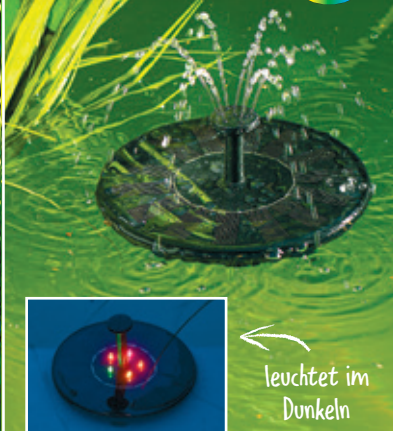

**GARDEN DREAM
Solar-
Springbrunnen***
5 RGB-LEDs, ø ca.
17 x H 8,5 cm,
Kunststoff

10.⁹⁹
Stück

**Farb-
wechsel**

leuchtet im
Dunkeln