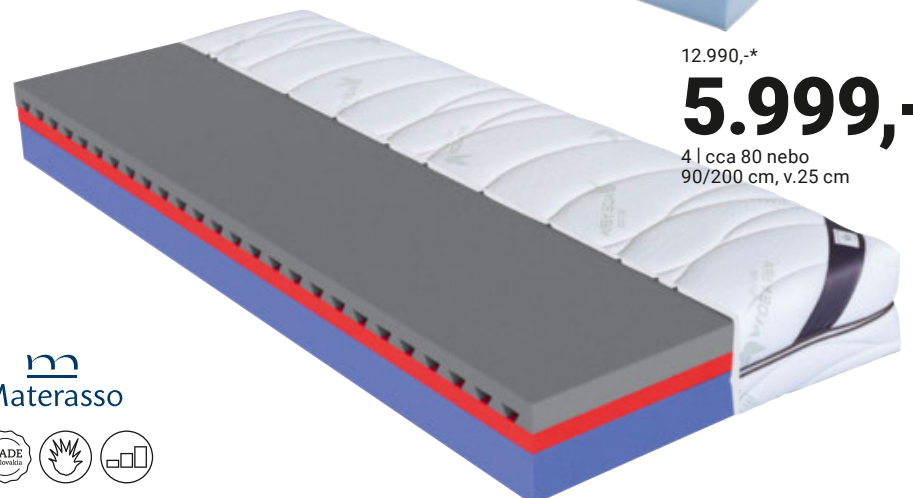

12.990,-*

5.999,-

4 | cca 80 nebo 90/200 cm, v.25 cm

Materasso

MCZ07-4-a 08/09

1) Podmínky akce jsou uvedeny na titulní straně. Uvedené ceny jsou prodejní ceny bez dekorací, do vyprodání zásob. *Původní cena se vztahuje na nezávaznou doporučenou spotřebitelskou cenu. *** Nejnižší cena za posledních 30 dní. Více nabídek najdete na www.mobelix.cz