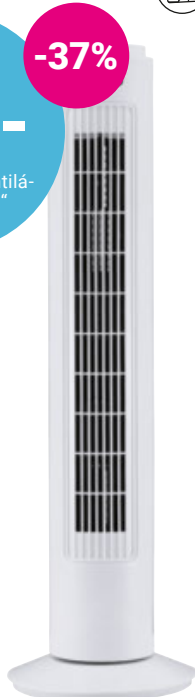

CENOVÝ TRHÁK

799,-***
499,- -37%

16 | Sloupový ventilátor „LAURENZ“