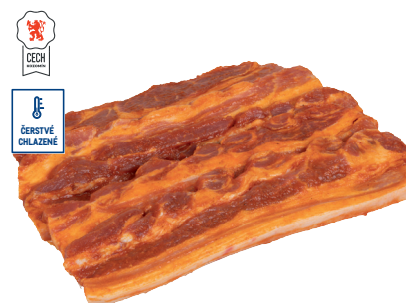

**199,90**

223,89\*

**VEPŘOVÝ BOK HONEY**

- vakuově baleno
- bal.: cca 800 g
- cena za 1 kg

**199,90**

223,89\*

**SEKANÉ MASO MIX**

- max. obsah tuku: 50 %
- baleno v ochranné atmosféře
- bal.: cca 2 kg
- cena za 1 kg