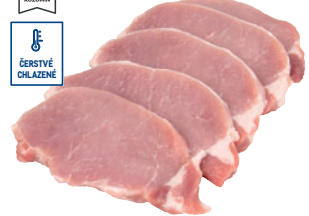

VEPŘOVÁ PEČENĚ BEZ KOSTI PLÁTKY

- s fetizkem
- různé kalibry
- volně ložené
- bal.: 10 ks, 50 ks
- cena za 1 kg

122,90
137,65*