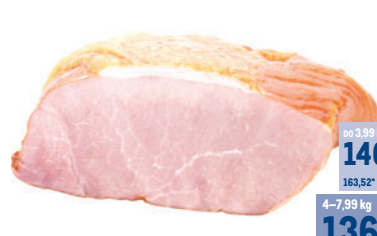

do 3,99 kg
146,00

163,52*

4–7,99 kg
136,00

152,32*

8 kg A VÍCE

129,00

144,48*

UZENÁ KÝTA BEZ KOSTI

· bal.: cca 1,3 kg
· cena za 1 kg

*cena s DPH

ZDE DALŠÍ