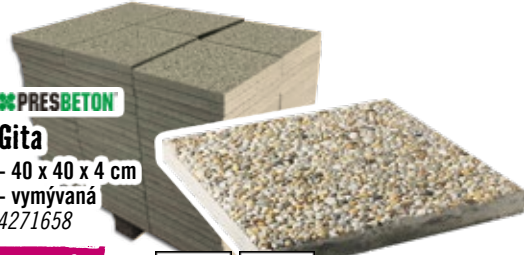

PRESBETON
Leila
- 60 x 30 x 4 cm
např. slonovinová
10541427

PRESBETON
Gita
- 40 x 40 x 4 cm
- vymývaná
4271658

69.ks
Pochůz plocha
Přihlédněte si online

při pal. odběru
od 57 ks **66.00/ks**