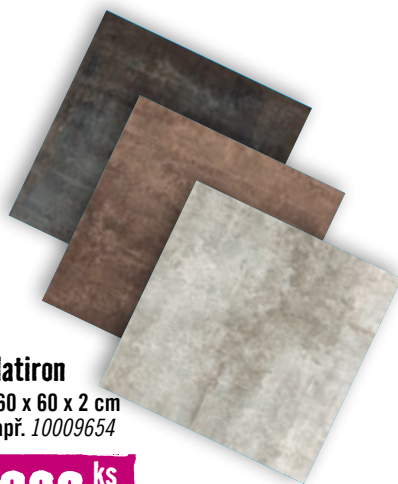

Flatiron
- 60 x 60 x 2 cm
např. 10009654

389.ks

při pal. odběru
od 60 ks **369.00/ks**

DVĚ DLAŽBY JEDEN VZHLED

Dlažba z jemné kameniny pro interiér a exteriér představuje optimální řešení pro optické prodloužení tvého obytného prostoru do exteriéru a vytvoření harmonického přechodu z interiéru do exteriéru. Tyto dlažby mají stejný design a liší se pouze formátem a tloušťkou.

dostupné i v rozměru 120 x 40 cm

dostupné i v rozměru 120 x 40 cm