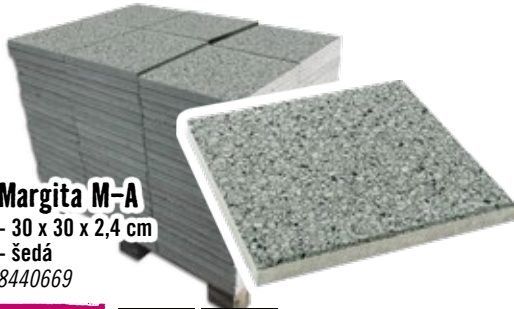

299.-^{ks}

 při pal. odběru
od 64 ks **285.00/ks**

**Kdo dává slevy,
byl předtím drahý.**

**Žádná lákadla. Vše výhodně.
Trvale nízké ceny HORNBACK**

Ruku  na to

Nová dlažba pro tvůj dvůr.

Margita M-A
- 30 x 30 x 2,4 cm
- šedá
8440669