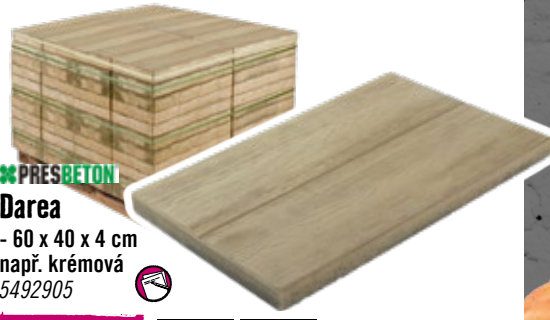

PRESBETON
Fatima
- 40 x 40 x 4 cm
např. přírodní
tryskaná
8833697

89.ks

při pal. odběru
od 57 ks **85.00/ks**

Semmelrock
Elegant
- 40 x 40 x 4 cm
např. bílohnědočerná
10698043

85.ks

při pal. odběru
od 72 ks **81.00/ks**
Pochůz plocha