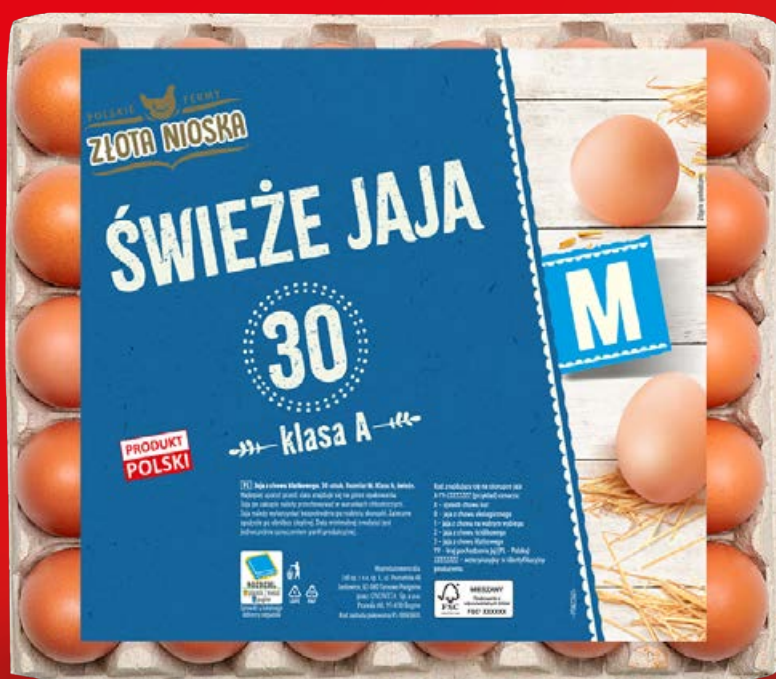

0,52 zł

ZA 1 JAJO

AŻ 30 SZT.

15,49

Świeże jaja,
wielkość M,
klasa A

30 szt./1 opak.

(0,52 zł/1 szt.)