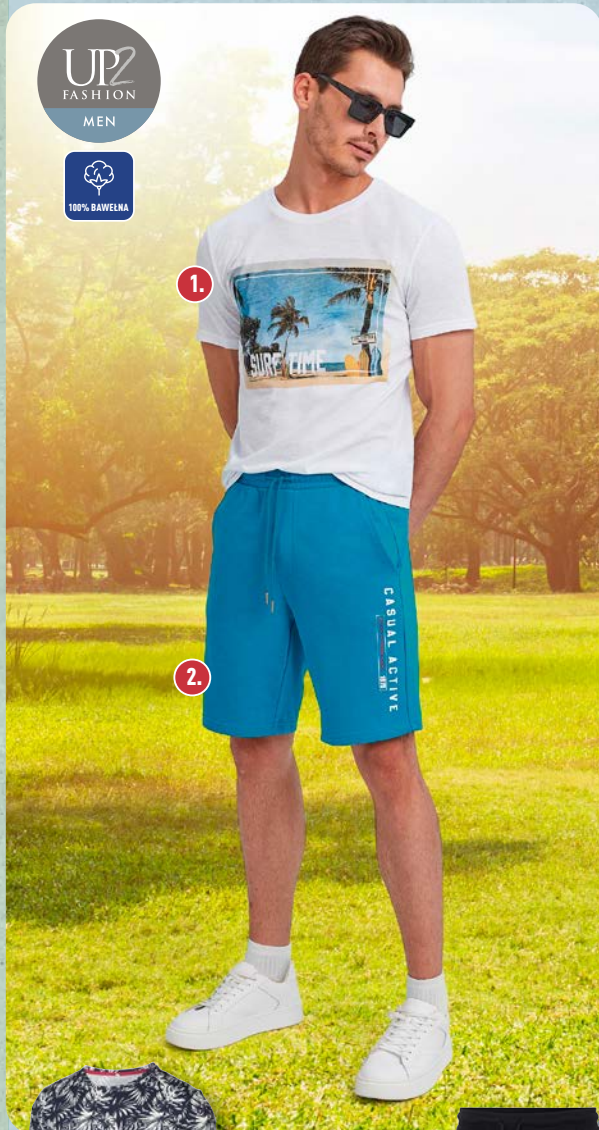

UP2
FASHION
MEN

1.

2.