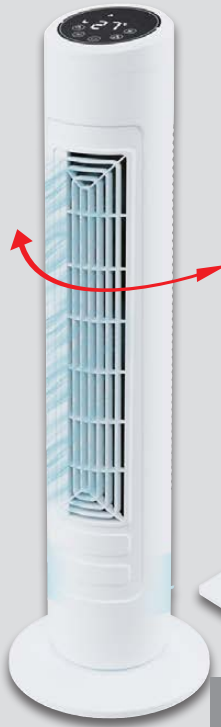

Bedienfeld mit LED-Anzeige

SILVERCREST®
Turmventilator

3 Geschwindigkeiten,
3 Modi sowie zuschalt-
bare 90°-Oszillation.
Einstellbarer Timer mit
automatischer Abschalt-
ung. Inkl. Fernbedie-
nung. Höhe (inkl. Fuß):
ca. 74 cm. Je Stück

auch online

45
W

-10€

~~39.99*~~
29.99*
*Letzter Preis auf lidl.de
zum Drucktermin

(Abb. ähnlich)

#onyourteam

26

LHZ - 25/2024 - ECD

Artikel mit sind ab sofort auch unter lidl.de inkl. MwSt., zzgl. Versandkostenpauschale (€5.95), bestellbar, soweit nicht abweichend am Artikel angegeben. *Dieser Artikel kann aufgrund begrenzter Vorratsmenge im Laufe des ersten Angebotstages ausverkauft sein. Nonfood-Aktionsartikel nicht in Kleinstfilialen (lidl.de/kleinstfilialen) erhältlich. Modelle teilweise nicht in allen Größen und Farben erhältlich.