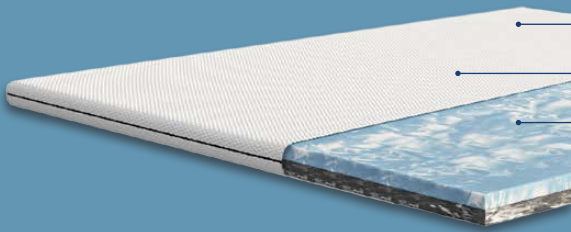

nur online

99.99

Emma®

Alle Emma-Matratzen
Versandkostenfrei

 **90 Nächte
Probeschlafen**

Gilt für alle Artikel: weitere
Größen und Varianten erhältlich

-  Höhe: ca. 6 cm
-  Bezug abnehm- und waschbar (bei 40 °C)
-  Wendbare weiche und feste Liegeseite