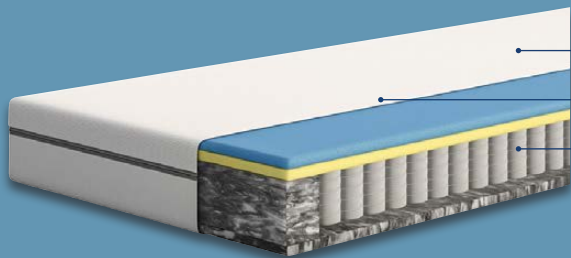

- Höhe: ca. 18 cm
- Bezug (klimaregulierend) abnehm- und waschbar (bei 40 °C)
- Punktgenaue Entlastung/Komfort

Emma
Matratze
Modell „Emma One Taschenfederkern Plus“. Je Stück

nur online

ca. 90 x 200 cm

169.-