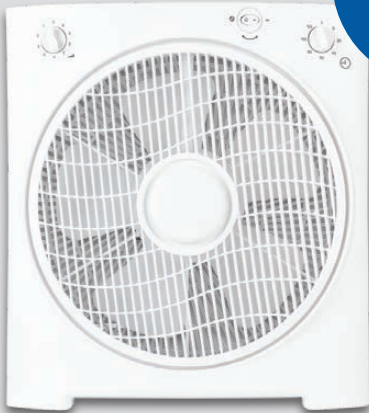

Weitere
Farbe:

auch online

50
W

19.99*

**Online.
Immer.
Mehr.**

lidl.de

SILVERCREST®
Boxventilator

Typ „SBV 50 C1“. 4
Geschwindigkeitsstufen.
Mit rotierendem Frontgitter
und Timerfunktion. Maße: ca.
37,5 x 16,5 x 42 cm. Je Stück