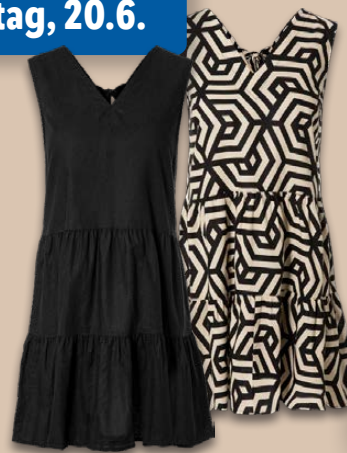

auch online

8.99*

Obermaterial/
Futter/
Decksohle

auch online

esmara®
Pantoletten

Anatomisch geformtes Fußbett.
Leichte Laufsohle. Größen: 37–41. Je Paar

7.99*

Zierschleife hinten