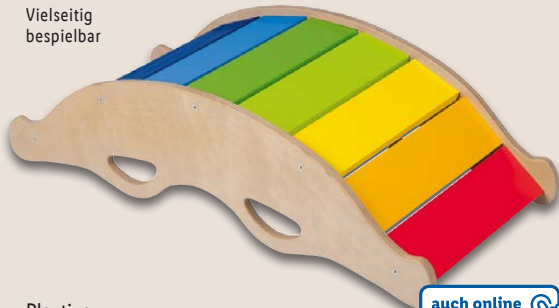

36 l

ab Donnerstag, 20.6.

Lizenziert für Balance-
wippe und
Kletterdreieck

Mehr
als 100 Holz-
spielzeuge
im Onlineshop

[lidl.de](https://www.lidl.de)

Vielseitig
bespielbar

Playtive
Holz-Balancewippe

Massives Birkenesperrholz. Zum Turnen,
Wippen und Klettern. Belastung: max. 50 kg.
Ca. B 87 x H 32 x T 39 cm. Altersempfehlung:
ab 2 Jahren. Je Stück

auch online

49.99*

**MEGA
SPAR
PREIS**

-20€

Playtive
Holz-Kletterdreieck

Aus Massivholz. Belastung: max.
50 kg. Ca. B 80 x H 60 x T 73 cm.
Altersempfehlung: ab 2 Jahren.
Je Stück

39.99
19.99*

MIT BIO-BAUMWOLLE