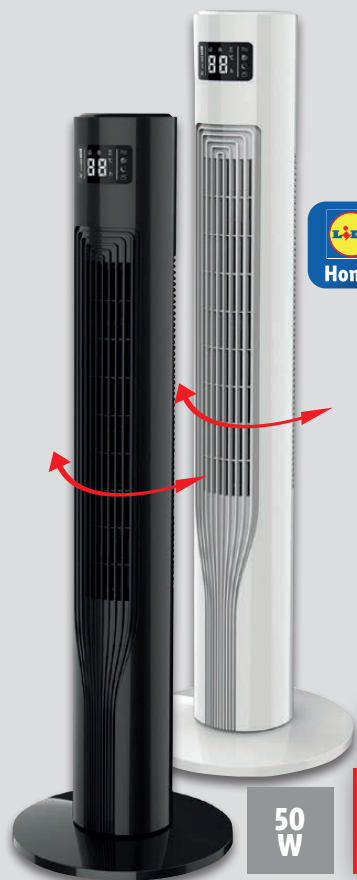

45
 W

Auch steuerbar über die LIDL Home App

SILVERCREST®
Turmventilator
 Typ „STVS 50 A1“. 3 Geschwindigkeitsstufen. Mit Oszillation. Mit Timerfunktion. Je Stück

nur online

-25%
~~79.99~~
59.99

50
 W

Auch steuerbar über die LIDL Home App