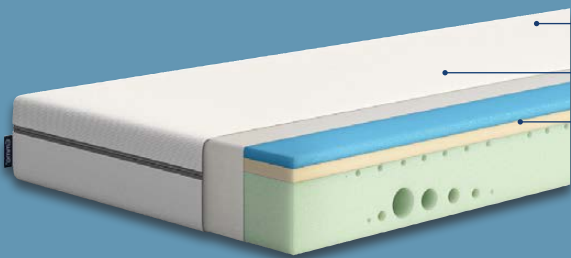

- Höhe: ca. 18 cm
- Bezug abnehm- und waschbar (bei 40 °C)
- Ausgezeichnetes Schlafklima

Emma
Matratze
Modell „Emma One“. Je Stück

nur online

ca. 90 x 200 cm

-32%

~~UVP 249.-~~
169.-