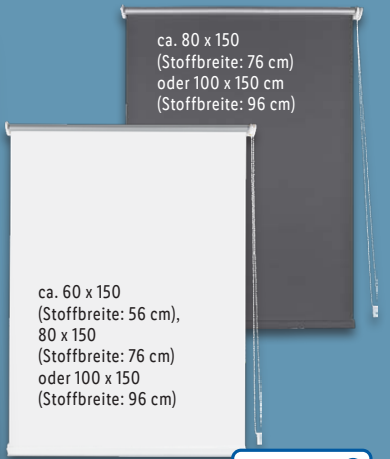

-5€

~~14.99*~~
9.99*
*Letzter Preis auf lidl.de zum Drucktermin

MEGA SPAR PREIS

(Abb. ähnlich)

Thermo-Rollo

Lichtreflektierende Rückseite mit Thermobeschichtung. Mit Seitenzug, rechts oder links anzubringen. Je Stück