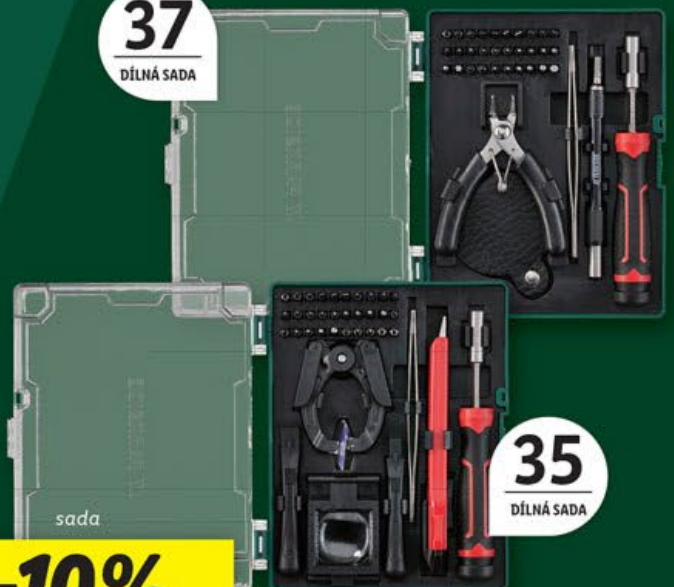

31

DÍLNÁ SADA

PARKSIDE®
SADA BITŮ

sada

169.90

DOSTUPNÉ POUZE
V PRODEJNÁCH

37

DÍLNÁ SADA