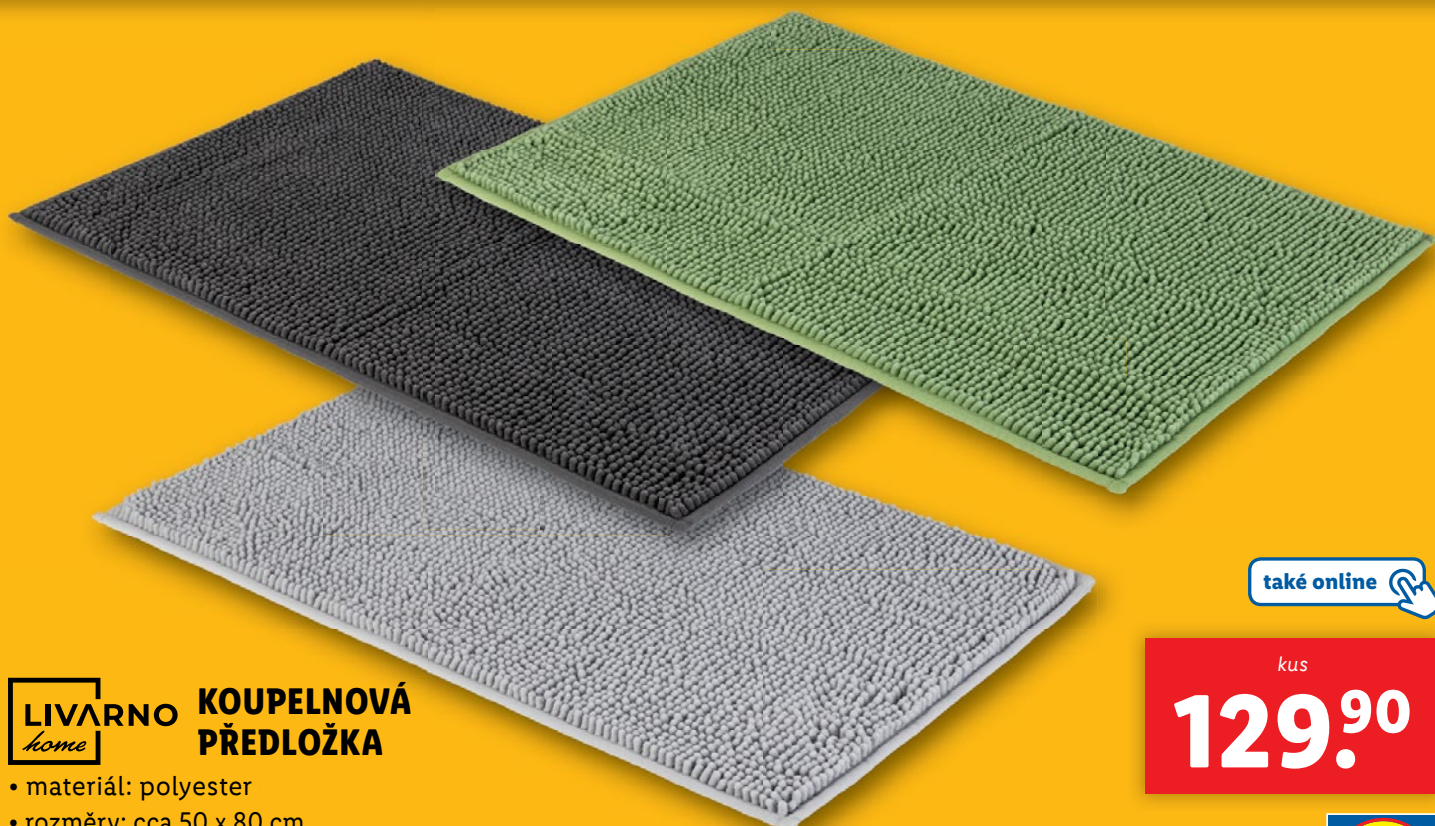

také online

LIVARNO
home

KOUPELNOVÁ PŘEDLOŽKA

- materiál: polyester
- rozměry: cca 50 x 80 cm

kus
129.90