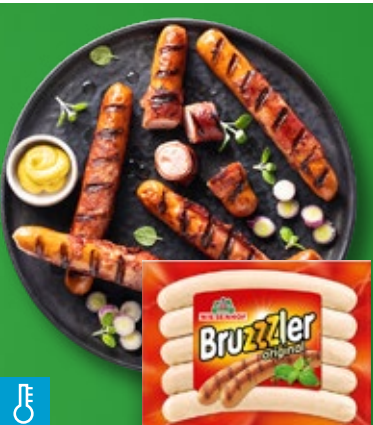

WIESENHOF
Bruzzler
Geflügel-Bratwürste, versch. Sorten
je 350 - 400-g-Packg.
(1 kg = 9.48 - 10.83)

-22%
4.89
3.79

ERHÄLTlich BEI UNSERER BÄCKEREI