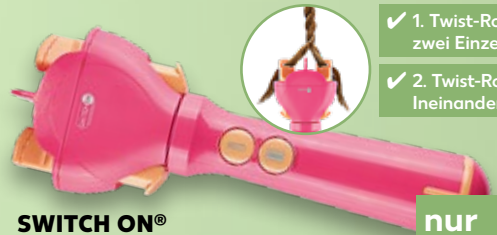

**GRUNDIG**  
**Nasenhaarttrimmer »MT3810«**  
 Edelstahlheidsätze hygienisch abwaschbar,  
 inkl. Batterie  
 je

**-73%**  
 UVP 29.99  
**7.99\***

- ✓ 1. Twist-Rotation für zwei Einzelsträhnen
- ✓ 2. Twist-Rotation zum Ineinanderkordeln