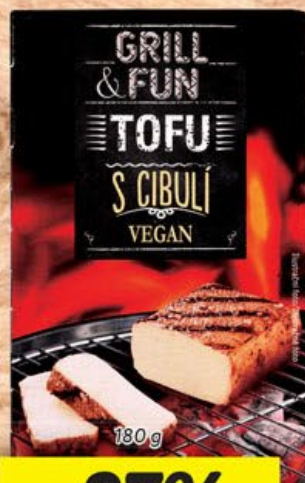

SUPER CENA!

200 g

44.90

GRILOVACÍ JEMNÉ KLOBÁSKY

100 g = 22,45 Kč

-27%

21.90

15.90