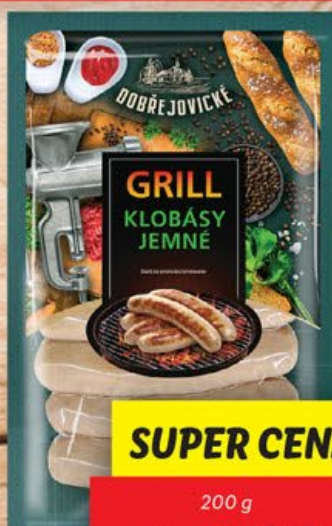

SUPER CENA!

200 g

44.90

GRILOVACÍ JEMNÉ KLOBÁSKY

100 g = 22,45 Kč

-27%

21.90

15.90