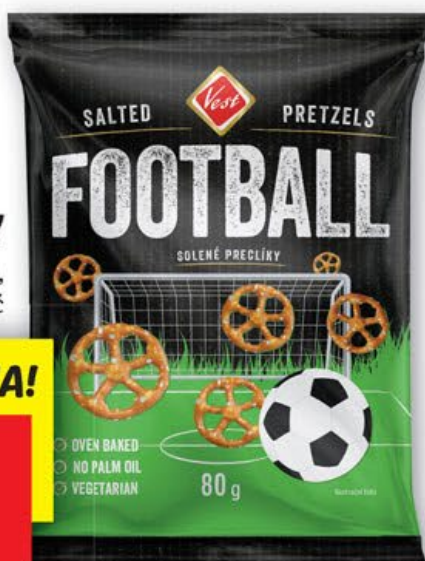

Připravte se na začátek
**MISTROVSTVÍ
EVROPY**
ve fotbale

**JSME
JEDEN
TÝM**

PRECLÍKY

solené,
100 g = 17,38 Kč

SUPER CENA!

80 g

13.90

SUPER CENA!