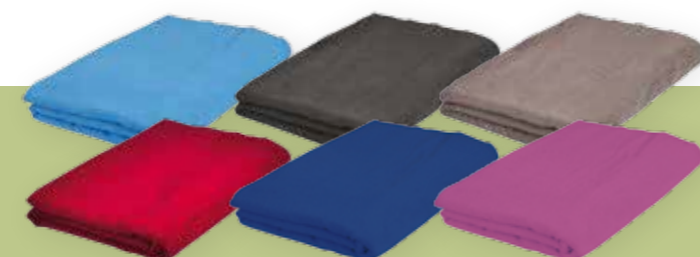

ČESKÝ VÝROBEK

90 - 100 × 200 cm (479,-) 359,-

120 × 200 cm (519,-) 389,-

140 - 160 × 200 cm (569,-) 419,-

180 × 200 cm (669,-) 499,-

200 × 220 cm (699,-) 519,-

**Prostěradlo FROTÉ EXCELLENT dětské**80% bavlna + 20% polyester, vysoká gramáž 190 g/m², různé barvy.

ČESKÝ VÝROBEK

60 × 120 cm (299,-) 219,-

70 × 140 cm (299,-) 219,-

**Multifunkční ortopedický polštář MOON**

Pro potíže s páteří, kyčlemi, koleny, sedacím nervem, těžkými nohami. Pratelný potah s Aloe Vera, vnitřní potah ze 100% bavlny, náplň z paměťové pěny.

499,-

399,- 42 × 18 × 10 cm

RÚZNÉ VYUŽITÍ PRO VAŠI ÚLEVU

Rychleschnoucí ručník a osuška EVA

Vyšší smyčka, jemný k pokožce.

69,- 50 × 100 cm ručník

139,- 70 × 140 cm osuška

Přenosný podsedák HUGO