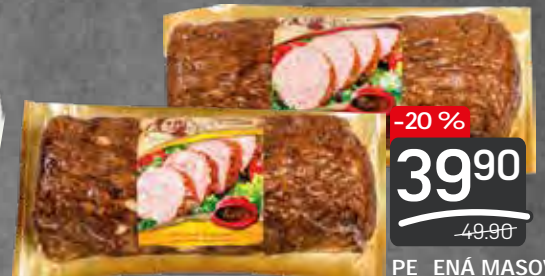

~~229.90~~

BIDFOOD
HOVĚZÍ KLÍŽKA
1 kg
chlazená,
vakuově balená

-41 %

31⁹⁰

~~54.90~~

VODŇANSKÁ DRŮBEŽ
KU ECÍ JÁTRA
500 g, mražené
(100 g = 6.38)

-20 %

39⁹⁰

~~49.90~~

PE ČENÁ MASOVÁ
SEKANÁ
různé druhy
500 g
(100 g = 7.98)

TOP CENA
42⁹⁰

JIHLAVANKA
STANDARD ORIGINAL,
EXTRA JEMNÁ
150 g mletá
(100 g = 28.60)

TOP CENA
109⁹⁰

JIHLAVANKA
STANDARD ORIGINAL
200 g, instant
CREMA
180 g, instant
(100 g od 54.95)