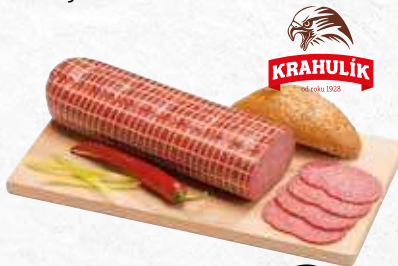

**UHLÍŘSKÁ PLEC**  
100 g

**88%  
MASA**

**22<sup>90</sup>**  
31,90

**RIO EBRO SE ZELENÝM PEPŘEM**  
100 g

**28<sup>90</sup>**  
34,90

**BOCHÁNEK MADRID**  
100 g

**12<sup>90</sup>**  
15,90

**PÍSECKÝ GOTHAJSKÝ SALÁM**  
100 g