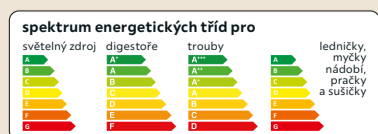

Všechny nabídky platí od 10. 06. do vyprodání zásob, nejdéle však do 23. 06. 2024. Textové a tiskové chyby vyhrazeny. Všechny ceny jsou uváděny v Kč včetně DPH. Chyby v letáku, meziprodej a změny modelů vyhrazeny. Všechny výrobky mohou být vydány pouze v limitovaném množství. Výrobky z reklamní nabídky nemusí být vystaveny ve všech obchodních domech XXXLutz. Přesné rozměry a návody na údržbu jsou k dostání v obchodním domě. Impressum: Zadávatel a zpracovatel je XLCZ Nábytek s.r.o. *Nezávazně doporučená spotřebitelská cena. **Dosavadní prodejní cena. ***Nejnižší cena za posledních 30 dní. 1+2) Bližší informace na straně 2. 3) Sleva platí na dosavadní prodejní cenu. Nevztahuje se na zboží označené Super cena, „cena snižena“, Online Only a na značku Biohort. Platí jen pro nově uskutečněné objednávky, po uplatnění slevy nemohou být žádné další slevy poskytnuty. Pro uplatnění slevy kontaktujte naše odborné poradce. Sleva platí 10. - 24. 06. 2024 nebo do vyprodání zásob. V e-shopu sleva platí od úterý do pondělí 11. - 24. 06. 2024.

Adresy všech obchodních domů, Kuchyňského & interiérového studia a otevírací dobu naleznete na xxxlutz.cz/pobočky Kontaktovat nás můžete také na: infocentrum@xxxlutz.cz

Zaregistrujte se hned!
Naskenujte si QR Kód nebo navštivte xxxlutz.cz, klikněte na Zadejte stejnou e-mailovou adresu, kterou používáte pro hit kartu, a zvolte nové heslo.

Propojte svoji hit kartu se svým online účtem!
Nakupujte pohodlně online, bez opakovaného zadávání kontaktních údajů!

xxxlutz.cz - 24/7 e-shop

XXXLutz ONLINE

11x^{v ČR}

navštivte nás také na:

f i p You Tube

XXXL DOMY NÁBYTKU. TY S TOUTO ČERVENOU ŽIDLÍ.

XXXLutz