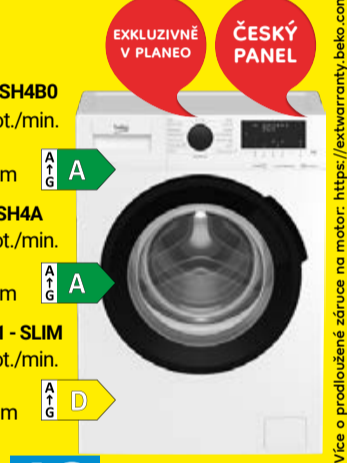

beko

Pračka
FWUE87262CSH4B0
• 8 kg • 1 400 ot./min.
Cena: **8.999,-**
• hloubka 55 cm
FWUE76262CSH4A
• 7 kg • 1 200 ot./min.
Cena: **7.999,-**
• hloubka 49 cm
WUE6612CSX1 - SLIM
• 6 kg • 1 200 ot./min.
Cena: **5.999,-**
• hloubka 44 cm

A
Náplň od 6 kg
Od 1 200 ot./min.
Hloubka od 44 cm