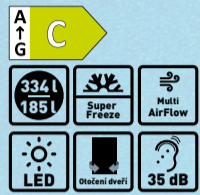

PXSBS 519 CX
Americká chladnička SBS

- Antibakteriální filtr
- AI Umělá inteligence
- Auto odmrazování
- Rozměry (V x Š x H): 178,6 x 91 x 64,3 cm
- Barevné provedení: Nerez