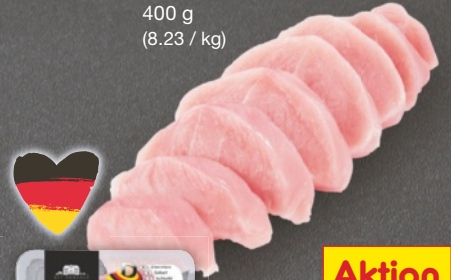

zum Braten, 500 g
(6.98 / kg)

-27%

3.49

4.79

BARBEAUE

BBQ Ribs

vom Schwein, mariniert,
ca. 700 g

Gulasch gemischt

vom Schwein und Rind, 500 g
(8.98 / kg)

-18%

4.49

5.49

F flanksteak

vom deutschen Jungbullen,
ca. 300 g (16.90 / kg)

Aktion

pro 100 g

1.69

Puten-Ministeaks

aus dem Innenfilet geschnitten
400 g
(8.23 / kg)

Aktion

3.29

Hähnchen-Geschnetzeltes

natur, 400 g (8.73 / kg)

-22%