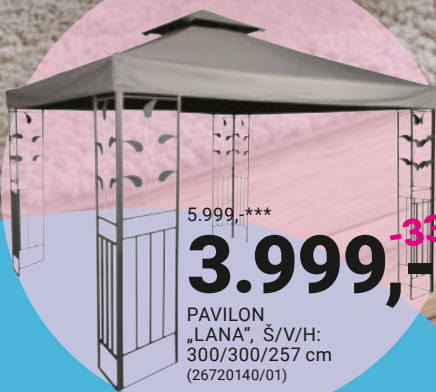

-20%

při nákupu nad 5 000 Kč

14. - 16. 6.

BUĎTE
IN

4.499,-***

3.999,-

Pohovka

DVOUMÍSTNÁ POHOVKA „CORD“, potah béžový manchester, nohy kovové černé, Š/V/H: ca. 120/82/79 cm 3.999,- DESIGNOVÉ KŘESLO „TURNER -TREND-“, kovové nohy černé, barva béžová, otočná, houpací opěrka, Š/V/H: ca. 64/71/73 cm 5.499,- (20990030/01;02390075/01)

-45%

na plánovatelné skříně a postele

5.999,-***

3.999,-

PAVILON
„LANA“, Š/V/H:
300/300/257 cm
(26720140/01)