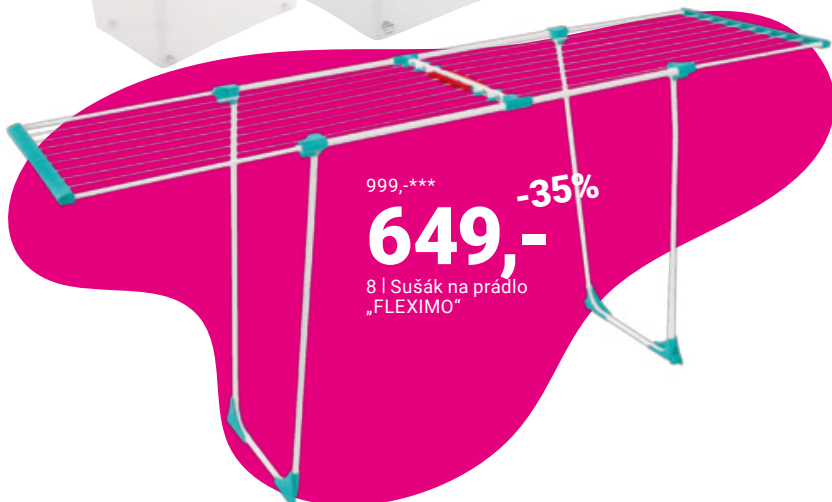

11 **POVLEČENÍ „ANNIKA“**, různé barvy, 100 % bavlna, Renforcé, Š/D: 70x90/140x200 cm, se zipem 299,- (89400648/01-04)

12 **POTAH NA POLŠTÁŘ „ALEX DESIGN“**, různé barvy, 100% bav. satén, rozměr: 40/60 cm 159,- 40/80 cm 219,- 140/200 70/90 cm 1.099,- 200/220 + 2x 70/90 cm 1.899,- (39170636/01-09;0632/01-09;0637/01-09;0633/01-09;0634/01-09; 0628/01-09;0630/01-09)

13 **PŘÍKRÝVKA „NICOLE“**, potah+výplň: 100% PES, rozměr: 135/200 cm, 648 g 259,-
DENNÍ PŘÍKRÝVKA „GRACE“, 100% polyester, různé barvy, lehká údržba, rozměr: 220/240 cm 259,- (69950378/01,06;79920939/01-04)

14 **ELASTICKÉ PROSTĚRADLO „LEO“**, 6 různých barev, 50% bavlna/50% Polyester, rozměr: 100/200+25 cm, 79,- 150/200/25 cm, 149,- 180/200/25 cm 169,- (70840008/01-03)

15 **PODSEDÁK „ELLI“**, 100% bavlna, 280 g Polyester výplň, rozměr: 40/40/7cm 99,- (65820016/02-12)

16 **RUČNÍK PRO HOSTY „CHRIS“**, 100% bavlna, Jaquard, 30/50 cm 69,- 50/100 cm 179,- 70/140 cm 259,-
KOUPELNOVÁ PŘEDLOŽKA „CHRIS“, 60/90 cm 549,-
60/100 cm 349,-
WC PŘEDLOŽKA „CHRIS“, 50/50 cm 279,- (67920092/01-04;0093/01-04;0094/01-04; 92150004/01-05;67920095/01-04;92150002/01-05;0003/01-05)

999,-***

649,-

-35%

8 | Sušák na prádlo „FLEXIMO“