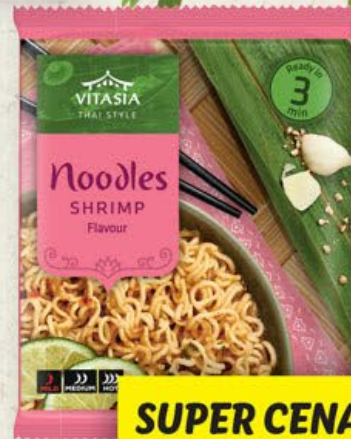

2 x 150 g

34.90

WOK NUDLE

natur/kari, předvažené,
1 kg = 116,33 Kč

SUPER CENA!

85 g

12.90

**NUDLOVÝ POKRM
NA ASIJSKÝ ZPŮSOB**