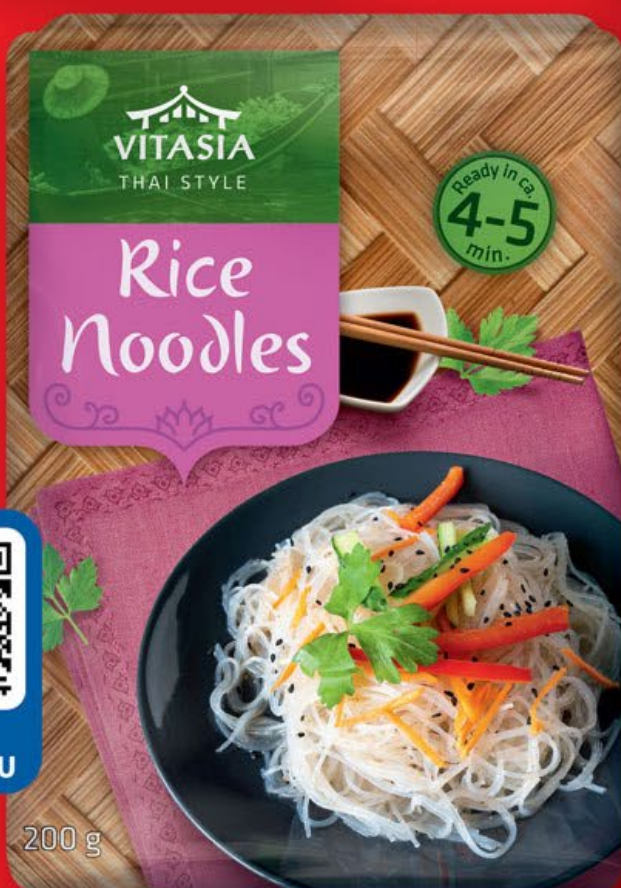

~~37.90~~
25.26

Kokosové mléko
425 ml, klasik/light

Cena za
multipack
103,60 Kč

**UŠETŘETE*
35 %**

~~37.90~~
25.90

Kofola originál
2 l, 1 l = 12,95 Kč

Cena za 1 kus
při koupi balení 4 kusů.

**SALÁT
PO ASIJSKU**