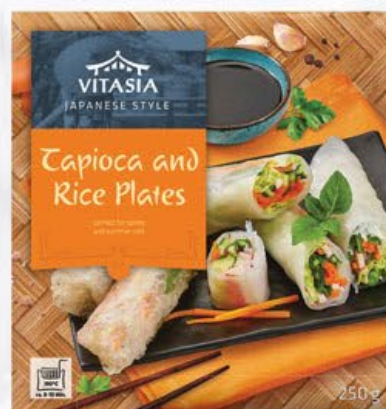

SUPER CENA!

250 g

44.90

**PLÁTKY RÝŽOVÉHO
TĚSTA**

na přípravu jarních závitků,
1 kg = 179,60 Kč