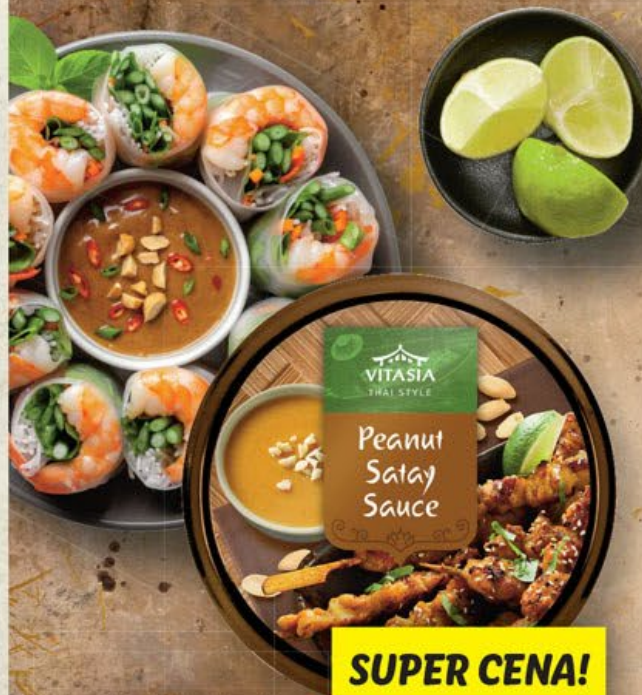

64.90

SRIRACHA

pálivá/sladká omáčka,
1 l = 219,56 Kč

SUPER CENA!

455 ml

99.90

SUPER CENA!

185 g