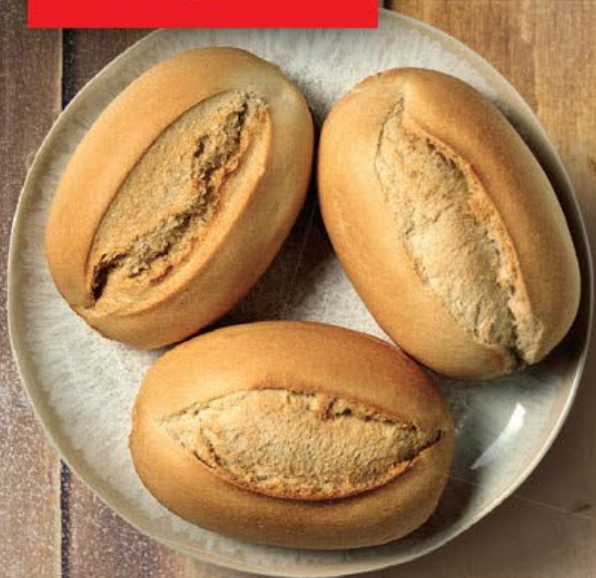

KORNBAGETA XXL

vícezrnné pečivo,
100 g = 6,62 Kč

**UŠETŘETE*
31%**

225 g
14.90

SUPER CENA!

115 g

16.90

**NAAN
S BYLINKOVÝM
MÁSLEM**