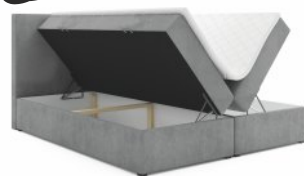

Na našich prodejnách máme připravenou širokou nabídku sedacích souprav, postelí a praktických skříní.

Doporučená maloobchodní cena 39.640 Kč
22.990 Kč

Možný výběr potahových látek s příplatkem

Topper 4 cm v ceně

NOVINKA

Melva postel: š. × d.: 180 × 200 cm, výška ložné plochy: 65 cm, výška čela 110 cm. Zvýšená postel s úložným prostorem. Postel má kvalitní bonell matrace s nosností 130 kg a topper 4 cm v ceně. Potah látka s vlastností easy clear: krémová (Wind 80), šedá (Wind 89). Možný výběr potahových látek s příplatkem.

V moderním trendy stylu