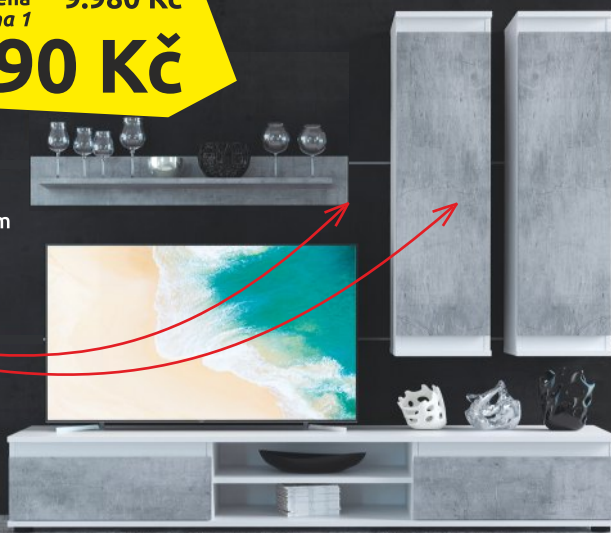

bílá / beton