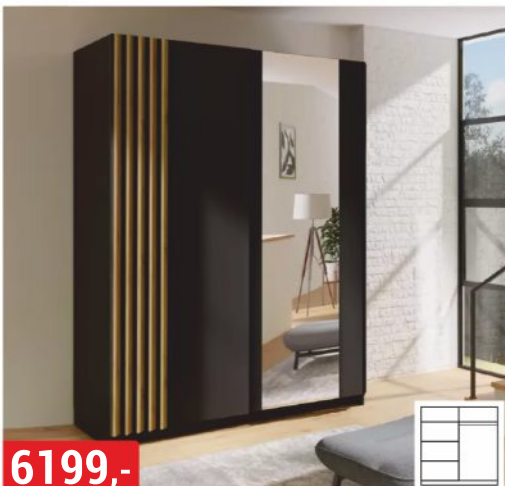

6199,-
ŠATNÍ SKŘÍŇ DASTER
150x200x65 cm, černá/dub