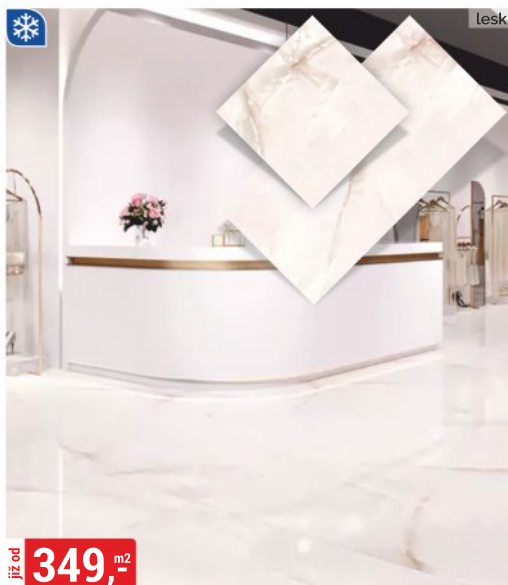

lesk

již od **349,-** m²

DLAŽBA ONYX PRIME 60x60 cm, 60x120 cm
třída I