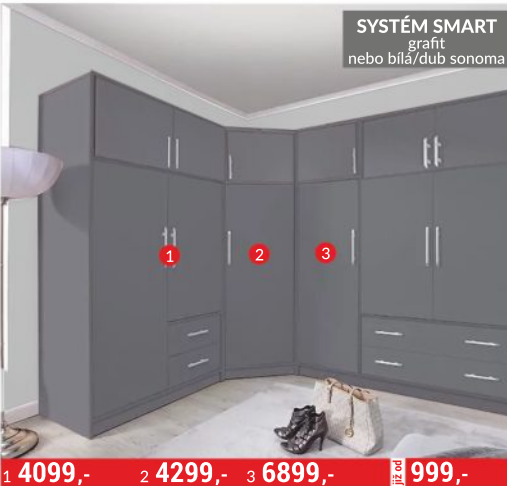

MAT

SYSTÉM SMART
grafit
nebo bílá/dub sonoma

1 4099,- 2 4299,- 3 6899,-
190x100x56 cm 190x95 cm 190x200x56 cm NÁSTAVEC