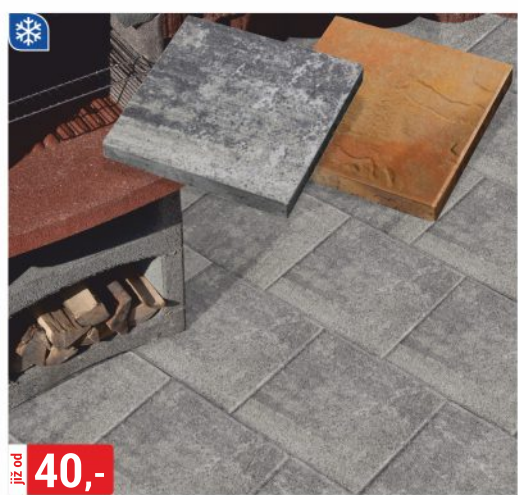

VNITŘNÍ OBKLADOVÝ KÁMEN VILLA VERDE 1 bal. = 0,42 m²

40,- již od