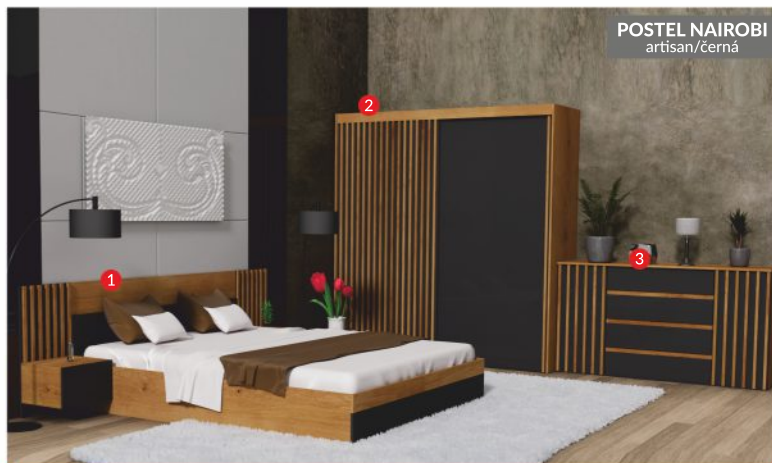

POSTEL NAIROBI  
artisan/černá

**1 8499,-** POSTEL 265x210x80 cm bez roštu a matrace  
**2 9499,-** ŠATNÍ SKŘÍŇ 200x211x60 cm  
**3 3899,-** KOMODA 160x88x44 cm

LOŽNICE MIRO  
dub canyon

**1 2599,-** NOČNÍ STOLKY 2 ks  
**2 3499,-** POSTEL MIRO 160x200 cm bez roštu a matrace  
**3 13999,-** ŠATNÍ SKŘÍŇ 250x218x66,5 cm bez osvětlení  
**4 3999,-** KOMODA 110x88x44 cm