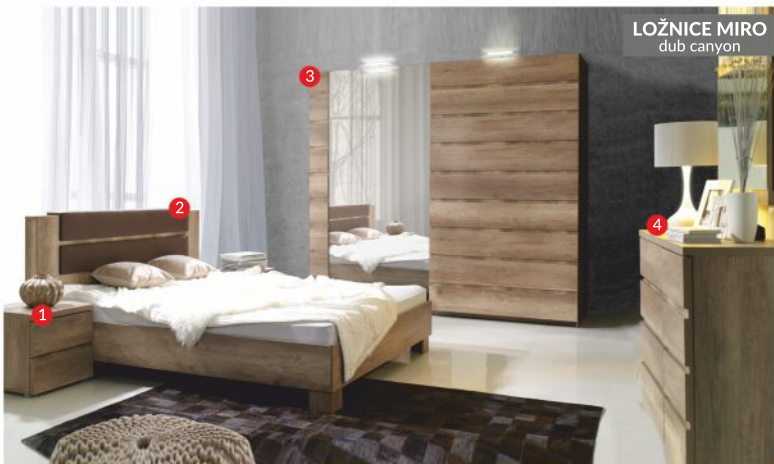

1 4699,- KOMODA 181x84x40 cm
2 2099,- STOLEK 101x40x61 cm
3 2899,- VITRÍNA 61x191x40 cm
4 599,- POLICE 140 cm
5 2699,- TV SKŘÍŇKA 121x50x40 cm
6 3499,- KOMODA 101x121x40 cm

LOŽNICE MIRO
dub canyon

1 2599,- NOČNÍ STOLKY 2 ks
2 3499,- POSTEL MIRO 160x200 cm bez roštu a matrace
3 13999,- ŠATNÍ SKŘÍŇ 250x218x66,5 cm bez osvětlení
4 3999,- KOMODA 110x88x44 cm