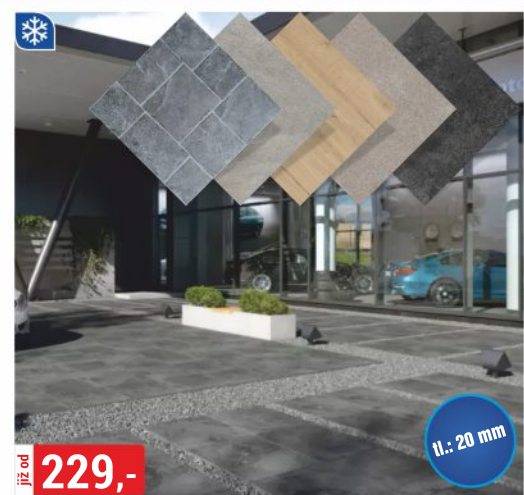

229,- již od
il.: 20 mm