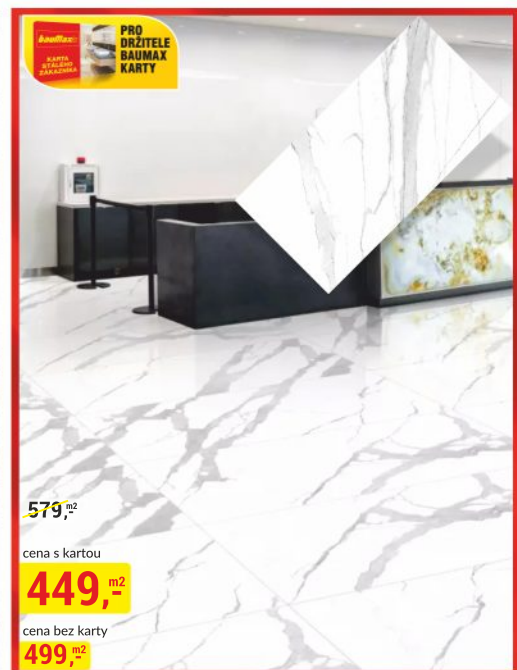

# DLAŽBA A OBKLADY

již od **229,-** m<sup>2</sup>

**DLAŽBA HAZARD 30x60 cm**  
třída I

již od **269,-** m<sup>2</sup>

**DLAŽBA OSLO 15,5x62 cm**  
třída I, vzor dřeva

již od **319,-** m<sup>2</sup>

**DLAŽBA CENTURY 31x62 cm**  
třída I

**OBKLAD OSLO 25x50 cm**  
třída I, dekor dřeva

již od **259,-** m<sup>2</sup>

**OBKLAD CARMEN 25x50 cm**  
třída I

**579,-** m<sup>2</sup>

cena s kartou

**449,-** m<sup>2</sup>

cena bez karty

**499,-** m<sup>2</sup>