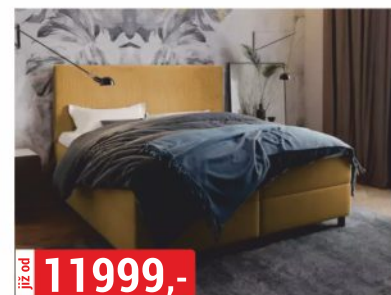

ROHOVÁ SEDACÍ SOUPRAVA AMSTERDAM *
vybrané barvy a látky, provedení pravé nebo levé

11999,-

POSTEL LISA *
145x208x104 cm, vybrané barvy a látky včetně roštu a matrace